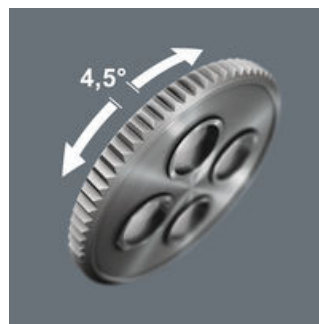

15点入りラチェットセット。6.35 mm。ソケットはミリサイズ。Zyklon Comfortラチェット1点(反転レバー搭載、80歯の細かいギアにより戻り角わずか4.5°)、Zyklonソケット12点(Take it easy tool finder: サイズによる色分けとレーザー刻印によるサイズ表示で、必要なツールを素早く識別)、Zyklonエクステンションバー1点(長さ150 mm、早回しスリーブにより素早いネジ回しが可能)、首振りエクステンションバー1点(全方向に15°の首振り角度)。丈夫な布製ボックス1点。コンパクトなデザインで場所を取らずに工具を収納。軽量でしっかりした素材のため、セットの重量が抑えられます。持ち運びに最適。

細かい歯のデザイン

プラスチックコーティング

15点入りZyklop Comfort
ラチェットセット。6.35
mm。ソケットはミリサイズ

非常にスリムなデザインの
Zyklop Comfortラチェット
はとても狭いスペースで
も簡単に作業できます。

歯数80の細かいギアのコン
フォートラチェットは、わ
ずか4.5°の小さい戻り角を
可能にします。

プラスチックスリーブによ
り、極端に低温または高温
の環境でも、快適かつ安全
に作業が行える。

切り替えレバー

ボールロック

Take it easy
色分けシステム

ラチェットを手軽に取り外
し可能

サイクロップメタル回転方
向切り替え式レバー付きラ
チェット：簡単に回転方向
を切替えることができます
。

ボールロックにより、ソケ
ットとアクセサリをしっ
かりと取り付けることが
でき、操作中の安全性を向上
させます。リリースボタン
を押して工具の交換がスム
ーズに行えます。

Take it easy
色分けシステム - 形状と
サイズによって色分けされ
ており、必要な工具を見分
けやすい。対応の工具：
六角ヘックスネジ用（L型
レンチ、サイクロップピッ
トソケット）、六角ネジと
ナット用（ジョーカーレン
チ、ホールドファンクショ
ン付きサイクロップソケッ
ト、サイクロップビットソ
ケット）、トルクスネジ用
（L型レンチ、サイクロップ
ビットソケット）。

ツイストしてロック解除で
きるため、ラチェットを簡
単に取り外せます。

セット内容:

8010 A Zyklop Comfortラチェット、反転レバー式、差込角6.35 mm, 1/4" x 144 mm

05005600001 1x 1/4" x 144 mm

8790 HMA ソケット 1/4", 4 x 23 mm

05003501001	1x	4 x 23 mm
05003502001	1x	4.5 x 23 mm
05003503001	1x	5 x 23 mm
05003505001	1x	6 x 23 mm
05003506001	1x	7 x 23 mm
05003507001	1x	8 x 23 mm
05003508001	1x	9 x 23 mm
05003509001	1x	10 x 23 mm
05003510001	1x	11 x 23 mm
05003511001	1x	12 x 23 mm
05003512001	1x	13 x 23 mm
05003513001	1x	14 x 23 mm