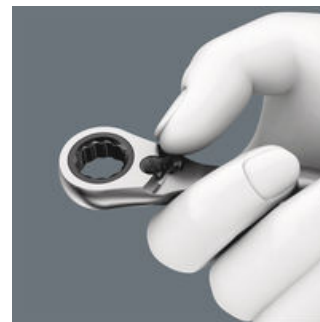

特別なヴェラ サイクロップソケットを直接取り付けることができるサイクロップ ミニ 2。繊細なデザインと頑丈性を兼ね備えています。限られた作業スペースでも、素早く作業を行えます。サイクロップ ミニ 2は、スペースが足りないために電動工具または従来の手作業で作業できないときにお勧めです。

ウェブリンク

https://products.wera.de/ja/ratchets_and_accessories_zyklop_mini_zyklop_mini_2_8005.html

サイクロップミニラチェット

サイクロップ ミニ 2

Zyklop Mini

シンプルな動作方向転換

狭いスペースでの作業に最適。

サイクロップミニ 2 はヴェラ8790 FA サイクロップ ソケットを取り付けることができます。スリムなデザインにより、狭いスペースでの作業に最適です。

60本の細かい歯の構造により、動作角度がわずか 6° になります。精密作業に適用です。

簡単に回転方向を切り替える。