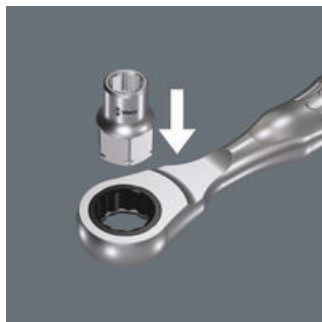

8005 サイクロップ ミニ 2 ビットラチェット、 1/4" 差し込み、 107 mm
Zyklop Mini 2

EANコード:	4013288179616	サイズ:	110x25x25 mm
部品番号:	05003660001	重量:	102 g
製品番号:	8005	原産国:	TW
		関税番号:	82041100

- 特別なサイクロップソケットを直接取り付けることができます
- 作業角度がわずか6°、精密な作業に最適
- 簡単に回転方向を切り替える。
- 入り組んだ作業スペースでの作業に最適

特別なヴェラ サイクロップソケットを直接取り付けることができるサイクロップ ミニ 2。繊細なデザインと頑丈性を兼ね備えています。限られた作業スペースでも、素早く作業を行えます。サイクロップ ミニ 2は、スペースが足りないために電動工具または従来の手作業で作業できないときにお勧めです。

ウェブリンク

https://products.wera.de/ja/ratchets_and_accessories_zyklop_mini_zyklop_mini_2_8005.html

サイクロップミニラチェット

サイクロップ ミニ 2

Zyklop Mini

シンプルな動作方向転換

狭いスペースでの作業に最適。

サイクロップミニ 2 はヴェラ8790 FA サイクロップ ソケットを取り付けることができます。スリムなデザインにより、狭いスペースでの作業に最適です。

60本の細かい歯の構造により、動作角度がわずか 6° になります。精密作業に適用です。

簡単に回転方向を切り替える。

この製品の関連商品:

mm

05003660001

107

ウェブリンク

https://products.wera.de/ja/ratchets_and_accessories_zyklop_mini_zyklop_mini_2_8005.html

Wera - 8005

05003660001 - 4013288179616