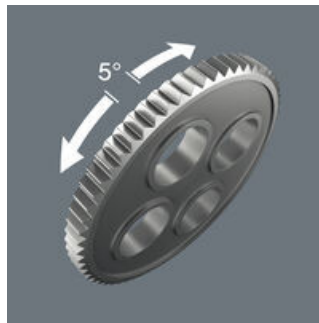

サイクロップ 42点セット、メタルケース付き: 1/4"差し込みのサイクロップラチェットレンチ。細かい歯により、回転角はわずか 5°です。ラチェットヘッドは自由に回転でき、両側にあるスライドスイッチで任意の位置にロックできます。狭いスペースや入り組んだ箇所での作業に最適です。左右に0°、15°、90°の固定ロック位置が設けられており、ラチェットヘッドが滑ることなく安全に作業できます。ラチェットは、アダプターとビットを取り付けることにより、ドライバーのようにも使えます。人間工学に基づいたクラフトフォームハンドルにより、手にかかる負担を軽減します。ハードゾーンにより、ハンドルが手に吸着するのを防ぎ、握り直しやすくなっています。ソフトゾーンにより、より高いトルクを伝達できます。早回しスリーブ付き。アダプター、ソケット用の1/4"四角差し込み、ボールロックが付いています。1/4"差し込みサイクロップ スピードラチェット1本、サイクロップソケット13点、早回しスリーブが付いているサイクロップエクステンションバー2本、首振りエクステンションバー1本、T型ハンドル1本、ユニバーサルジョイント1個、クイックリリースチャック付きアダプター1個、ビット22点が含まれています。Take it easy 色分けシステム: サイズに応じて色分けされています。

サイクロップ "6 in 1"

自由回転

早回し作業

速さが自慢の1/4"サイクロップスピードラチェットレンチ、自由に回転可能なラチェットヘッド、5つの固定位置

- 1、ギア数の多いラチェット
- 2、首振りラチェットレンチ
- 3、角度付きラチェット
- 4、クイックリリースラチェット
- 5、パワーラチェット
- 6、ドライバー

ラチェットヘッドは首を180°自由に回転でき、ホイールスイッチで回転方向の変更が可能。限られた狭いスペースで作業するときは、首の左右に0°、15°、90°の動作角度で固定できるので、滑ることなく安全に作業できます。

サイクロップスピードラチェットはドライバーとしても使えるのでスピーディなネジ締め作業が可能です。ネジ山が摩耗されて抵抗が少なくなり、ラチェットが噛み合わない場合、クラフトフォームハンドルと早回しスリーブによる回転能力の向上が役立ちます。

シンプルな動作方向転換

小さな回転角

ドライバー

トン型グリップ

すべてのサイクロップスピードラチェットは、回転方向を簡単に切り替えることができるホイールスイッチが組み込まれています。複雑な処理や時間を使う必要はありません！

72ギアのラチェットの動作角度はわずか5°なので、ほとんどのタイプの取り付け作業を迅速かつ正確に行えます。

アダプターとビットを取り付ければ、サイクロップスピードの首は0°に固定したら、ドライバーとして使用できます。

アイデアを盛り込み、細かいところまで造りこまれた：サイクロップラチェットレンチセット！トーンの形にしたハンドルにより、迅速に新しい首を取替えることができます。レーザーエッチングされた蓋から工具の模様と位置を確認でき、オイルなどの汚れが付いても問題なく識別できます。さらに、フォームトレーを取り外して、ツールキャビネットまたはトロリーの引き出しに入れることができます。