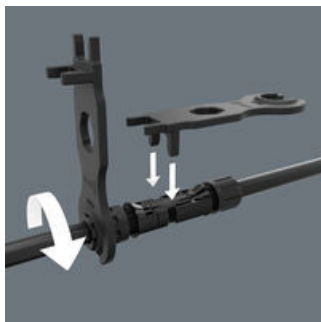

9108/2 Set Chiavi per il montaggio connettori solari MC4, 2 pezzi

Accessori per avvitare

EAN/SE:	4013288230461	Dimensione:	116x45x18 mm
Parte No.:	05136700001	Peso:	37 g
Articolo no.:	9108/2	Paese di origine:	DE (05)
		Tariffa doganale no.:	39174000

- 2 Chiavi per il montaggio di spine solari MC4 (Multi-Contact)
- Per fissare o scollegare spine MC4
- Plastica in fibra di vetro

Assortimento composto da 2 chiavi di montaggio per spine Solar MC4 (Multi-Contact).

Accessori per avvitare

Chiave di montaggio per spine solari MC4

Per stringere ed allentare la connessione a cavo come anche per allentare il bloccaggio della spina.

Nesso

https://products.wera.de/it/giravite_accessori_per_avvitare_9108_2.html

Wera - 9108/2

05136700001 - 4013288230461

9108/2 Set Chiavi per il montaggio connettori solari MC4, 2 pezzi

Accessori per avvitare

Set contenu:

9108 Utensile per il montaggio connettori solari MC4, 115 mm
2x 115 mm