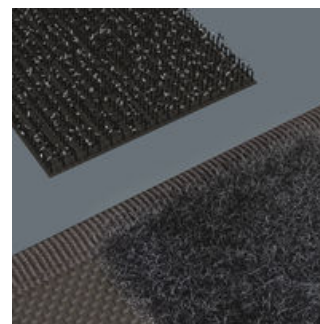

Il materiale utilizzato è caratterizzato da un'elevata robustezza.

Anelli robusti per una tenuta sicura

I robusti passanti realizzati con un ampio elastico mantengono l'utensile sicuro e saldo.

Con anello per appendere

Grazie all'anello la custodia può essere appesa sul posto di lavoro anche aperta. L'utensile è subito accessibile.

Flessibile grazie al velcro

La custodia tessile sul retro è provvista di una zona velcro. Grazie al nastro aderente fornito in dotazione la custodia tessile può essere fissata ai componenti del sistema Wera 2go, oppure a parete, scaffale od officina mobile.