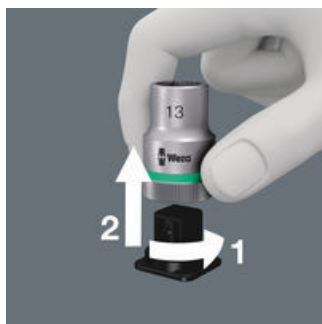

Robusta, leggera, indeformabile

Tenuta sicura e facile rimozione

Flessibile grazie al velcro

Il materiale utilizzato è caratterizzato da un'elevata robustezza. Allo stesso tempo, la custodia tessile è leggera e indeformabile. Anche se la custodia cade, gli utensili sono ben protetti.

Il nuovo e semplice meccanismo a rotazione garantisce la sistemazione sicura degli utensili nella custodia, senza che essi urtino tra di loro, nonché la loro facile rimozione.

La custodia tessile sul retro è provvista di una zona velcro. Grazie al nastro aderente fornito in dotazione la custodia tessile può essere fissata ai componenti del sistema Wera 2go, oppure a parete, scaffale od officina mobile.

Ulteriori varianti di questa famiglia di prodotti:

mm

mm

mm

05136535001

240,0

32,0

91,0

Nesso
<https://www.wera.de/it/05136535001>

Wera - 9473
05136535001 - 4013288224378

Wera Werkzeuge GmbH
Korzter Straße 21-25
D-42349 Wuppertal
Tel: +49 (0)2 02 / 40 45-0
E-Mail: info@wera.de