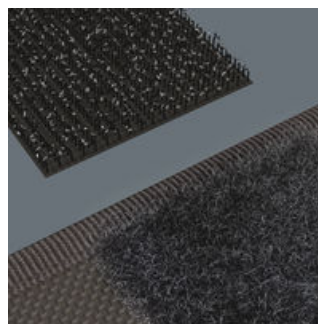

Robusta, leggera, indeformabile

Tenuta sicura e facile rimozione

Flessibile grazie al velcro

Il materiale utilizzato è caratterizzato da un'elevata robustezza. Allo stesso tempo, la custodia tessile è leggera e indeformabile. Anche se la custodia cade, gli utensili sono ben protetti.

Il nuovo e semplice meccanismo a rotazione garantisce la sistemazione sicura degli utensili nella custodia, senza che essi urtino tra di loro, nonché la loro facile rimozione.

La custodia tessile sul retro è provvista di una zona velcro. Grazie al nastro aderente fornito in dotazione la custodia tessile può essere fissata ai componenti del sistema Wera 2go, oppure a parete, scaffale od officina mobile.

Ulteriori varianti di questa famiglia di prodotti:

mm

mm

mm

05136535001

240,0

32,0

91,0

Nesso
<https://www.wera.de/it/05136535001>

Wera - 9473
05136535001 - 4013288224378

Wera Werkzeuge GmbH
Korzter Straße 21-25
D-42349 Wuppertal
Tel: +49 (0)2 02 / 40 45-0
E-Mail: info@wera.de