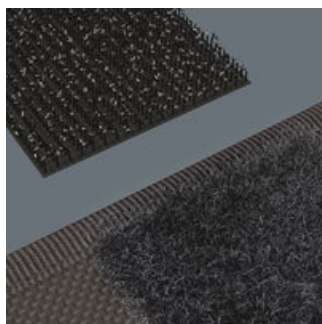

Flessibile grazie al velcro

La custodia in tessuto ha una zona autoaderente sul retro. La custodia può essere fissata ai componenti Wera 2go tramite la striscia di velcro autoadesiva inclusa. Anche a parete, scaffale oppure officina mobile.