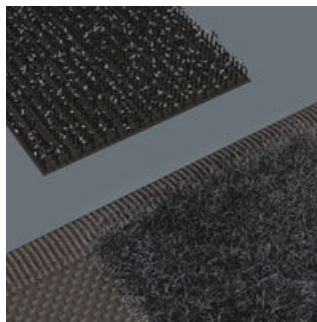

E-Mail: info@wera.de

Accessori Joker

Materiali robusti

Il materiale utilizzato è caratterizzato da un'elevata robustezza.

Tasche in rete

Le tasche in rete proteggono l'utensile. La descrizione della misura è riconoscibile attraverso la rete.

Flessibile grazie al velcro

La custodia tessile sul retro è provvista di una zona velcro. Grazie al nastro aderente fornito in dotazione la custodia tessile può essere fissata ai componenti del sistema Wera 2go, oppure a parete, scaffale od officina mobile.