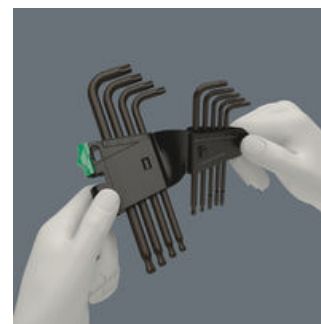

Kit di chiave ad L di alta qualità per viti ad incavo TORX®. In parte con testa a sfera: la sfera sul braccio lungo permette di lavorare anche in spazi difficilmente raggiungibili. Con braccio estremamente lungo. Il trattamento superficiale BlackLaser garantisce una protezione massima della superficie, anche contro la corrosione, e una durata prolungata. Scritta al laser, e quindi indelebile, con l'indicazione della dimensione per trovare rapidamente la chiave ad L giusta. Nella pratica clip in materiale resistente per una tenuta perfetta delle chiavi e per una loro facile rimozione.

Chiavi a L per viti TORX®

TORX® con testa a sfera

Grazie al profilo a sfera dell'estremità è possibile far lavorare fuori asse l'utensile, rispetto all'asse della vite, in modo da poter così dire, "avvitare ad angolo".

Identificazione facile

Tutte le chiavi a L sono sempre a portata di mano grazie alla misura contrassegnata; le chiavi a L del tipo Take it easy sono inoltre identificate cromaticamente.

Protezione della superficie

Chiavi a L con trattamento della superficie BlackLaser per una protezione eccezionale della superficie e una lunga durata.

Tenuta sicura e facile rimozione

La clip in materiale anti-usura fa sì che le chiavi a L non cadono e siano facili da rimuovere.