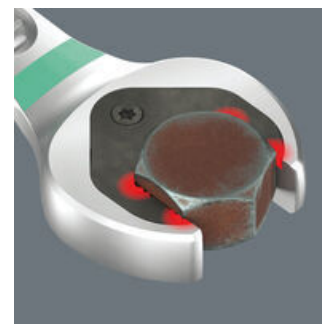

Geometria a doppio esagono

L'intelligente geometria a doppio esagono del Joker garantisce un perfetto accoppiamento con la vite o il dado; per una perfetta tenuta. La piastrina intercambiabile di metallo temprato nella bocca del Joker, con i suoi denti estremamente duri, "morde" nella vite. In questo modo, anche a coppie elevate, la chiave non scivola più dalla vite.