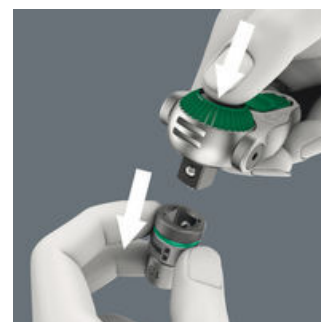

Testa orientabile

La testa del cricchetto facilmente ruotabile e può essere bloccata in ogni posizione predisposta, cursore bilaterale. È possibile lavorare senza problemi anche in spazi ristretti o di difficile accesso grazie al grande spazio di movimento delle mani. Il predefinito bloccaggio a 0°, 15° e 90° su entrambi i lati, garantisce un lavoro sicuro senza slittamenti della testa del cricchetto.

Reversibilità

Tutti i cricchetti Zyklop Speed sono reversibili in ogni posizione, in maniera veloce e facile, grazie alla loro ruota zigrinata. Facili da usare, nessuna perdita di tempo!

Angolo di richiamo minimo

I cricchetti reversibili a 72 denti dispongono di un angolo di richiamo minimo di soli 5° che permette di lavorare in maniera precisa e veloce in tutte le situazioni di montaggio.

Normale giravite

Nella posizione a 0° con adattatore o inserto, il cricchetto può essere usato come un normale giravite.

Bloccaggio a sfera

La sfera di fermo garantisce una tenuta sicura della bussola e degli altri accessori, rendendo in questo modo il lavoro d'avvitamento ancora più sicuro. Basta premere brevemente il dispositivo di sblocco per cambiare l'utensile in maniera rapida e in ogni posizione predefinita.