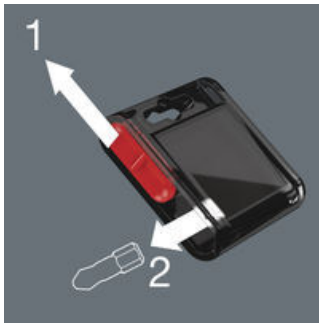

Bit-Box

Apertura scorrevole facilita il prelievo semplice e dosato e il riporre dell'inserto. La parte posteriore trasparente facilita l'individuazione del tipo di inserto.