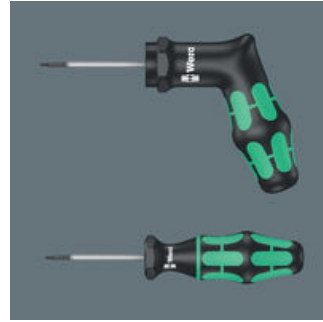

- Indicatore di coppia con coppia preimpostata e sistema antimanomissione
- Sganciamento decisamente udibile e percepibile a raggiungimento della coppia impostata
- Non regolabile e quindi impossibile da manomettere
- Coppia di allentamento illimitata per allentare viti grippate
- Impugnatura Kraftform multicomponente per lavori rapidi ed ergonomici

Giravite dinamometrico della Wera con coppia fissa per viti ad esagono cavo. Antimanomissione. Lama esagonale snella. Coppia di allentamento illimitata per allentare viti grippate. Impugnatura Kraftform multicomponente per lavorare in maniera rapida ed ergonomica evitando la formazione di bolle o calli. Le zone dure garantiscono un lavoro rapido mentre quelle morbide permettono una trasmissione di coppie elevate. Con profilo Hex-Plus che evita la deformazione della testa della vite. La punta Black Point della Wera garantisce una maggiore protezione contro la corrosione e un accoppiamento preciso.

Indicatori di coppia

Gli indicatori di coppia della Wera sono stati impostati dalla fabbrica sulle coppie più raccomandate dai maggiori produttori di utensili in metallo duro. Questi valori di serraggio si riferiscono, per le viti TORX®, TORX PLUS® e a esagono cavo, alle relative dimensioni della vite. Gli indicatori di coppia garantiscono avvitiamenti sicuri e facili da allentare. Precisione: $\pm 10\%$

Per viti difficilmente accessibili

Affusolate lame tornite a 4 mm per viti difficilmente accessibili.

Protetti dalla manomissione

Non regolabili e quindi protetti dalla manomissione.

Nesso

https://products.wera.de/it/utensili_dinamometrici_serie_indicatori_di_coppia_300_hex.html