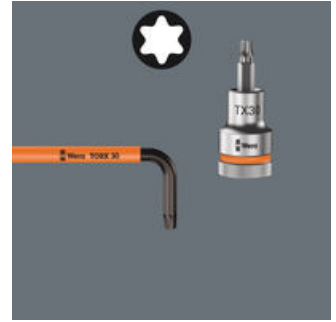

TORX® con testa a sfera

Grazie al profilo a sfera dell'estremità è possibile far lavorare fuori asse l'utensile, rispetto all'asse della vite, in modo da poter così dire, "avvitare ad angolo".

Identificazione facile

Tutte le chiavi a L sono sempre a portata di mano grazie alla misura contrassegnata; le chiavi a L del tipo Take it easy sono inoltre identificate cromaticamente.

Il trova-utensili Take it easy

Il trova-utensili Take it easy con colori diversi a seconda della misura per trovare più facilmente e più velocemente l'utensile necessario. Indicazione cromatica a seconda della dimensione per gli utensili per viti ad incavo quadro (chiavi a L e bussole per inserti Zyklop), viti e dadi esagonali (chiave fissa Joker, bussole Zyklop e bussole Zyklop con funzione di ritegno trattengono le viti sull'utensile in modo sicuro.) e viti TORX® (chiavi a L, bussole per inserti Zyklop).