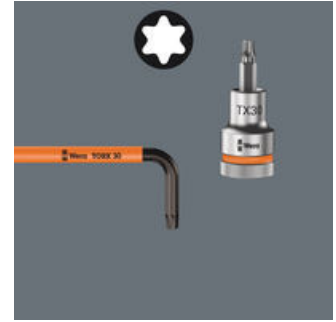

TORX® con testa a sfera

Grazie al profilo a sfera dell'estremità è possibile far lavorare fuori asse l'utensile, rispetto all'asse della vite, in modo da poter così dire, "avvitare ad angolo".

Identificazione facile

Tutte le chiavi a L sono sempre a portata di mano grazie alla misura contrassegnata; le chiavi a L del tipo Take it easy sono inoltre identificate cromaticamente.

Il trova-utensili Take it easy

Il trova-utensili Take it easy con colori diversi a seconda della misura per trovare più facilmente e più velocemente l'utensile necessario. Indicazione cromatica a seconda della dimensione per gli utensili per viti ad incavo quadro (chiavi a L e bussole per inserti Zyklop), viti e dadi esagonali (chiave fissa Joker, bussole Zyklop e bussole Zyklop con funzione di ritegno trattengono le viti sull'utensile in modo sicuro.) e viti TORX® (chiavi a L, bussole per inserti Zyklop).