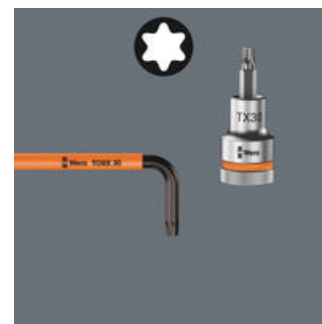

TORX® con testa a sfera

Grazie al profilo a sfera dell'estremità è possibile far lavorare fuori asse l'utensile, rispetto all'asse della vite, in modo da poter così dire, "avvitare ad angolo".

Identificazione facile

Tutte le chiavi a L sono sempre a portata di mano grazie alla misura contrassegnata; le chiavi a L del tipo Take it easy sono inoltre identificate cromaticamente.

Il trova-utensili Take it easy

Il trova-utensili Take it easy con colori diversi a seconda della misura per trovare più facilmente e più velocemente l'utensile necessario. Indicazione cromatica a seconda della dimensione per gli utensili per viti ad incavo quadro (chiavi a L e bussole per inserti Zyklop), viti e dadi esagonali (chiave fissa Joker, bussole Zyklop e bussole Zyklop con funzione di ritegno trattengono le viti sull'utensile in modo sicuro.) e viti TORX® (chiavi a L, bussole per inserti Zyklop).