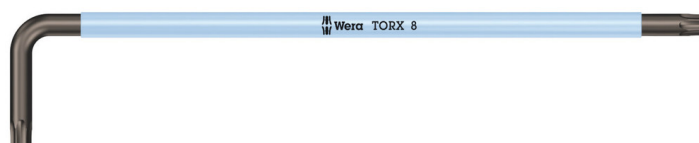

967 SXL Chiave a L TORX® Multicolour, versione lunga, TX 8 x 90 mm

Chiavi a L per viti TORX®

EAN/SE:	4013288194275	Dimensione:	93x20x4 mm
Parte No.:	05024481001	Peso:	6 g
Articolo no.:	967 SXL TORX® Multicolour	Paese di origine:	CZ
		Tariffa doganale no.:	82041100

- Con il trova-utensili Take it easy: identificazione cromatica a seconda della misura
- Chiave ad L per viti ad incavo TORX®
- Rivestimento tubolare gradevole al tatto anche a basse temperature, con codice cromatico
- Versione lunga
- Fosfatato allo zinco

Chiavi piegate a L Wera con rivestimento tubolare gradevole al tatto. Impugnatura piacevolmente ergonomica anche a basse temperature. Il trattamento superficiale Blacklaser garantisce una protezione massima della superficie, anche contro la corrosione e una durata prolungata. Marcatura al laser della misura sulla chiave per una facile scelta.

Identificazione facile

Tutte le chiavi a L sono sempre a portata di mano grazie alla misura contrassegnata; le chiavi a L del tipo Take it easy sono inoltre identificate cromaticamente.

Il trova-utensili Take it easy