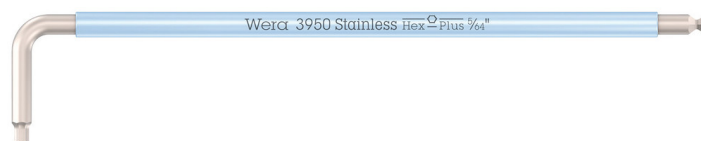

3950 Chiavi a L Multicolour Imperial, Chiave a L, in pollici, in acciaio inox, 5/64" x 101 mm
Chiavi a L per viti ad esagono cavo

EAN/SE:	4013288221384	Dimensione:	101x16x4 mm
Parte No.:	05022850001	Peso:	6 g
Articolo no.:	3950 SPKL Multicolour Imperial	Paese di origine:	CZ
		Tariffa doganale no.:	82041100

- Chiave ad L per viti a esagono cavo
- Le chiavi a L in acciaio inox con la necessaria durezza impediscono la formazione di ruggine impropria.
- Hex-Plus allunga la durata delle viti ad esagono cavo
- Guaina con una forma ideale per le dita, per lavorare a temperature basse
- Con sfera esagonale sul braccio lungo

Chiavi a L di alta qualità in acciaio Inox Wera per viti ad esagono cavo in pollici. L'acciaio Inox evita la formazione di ruggine impropria. Il profilo Hex-Plus offre una maggiore superficie di appoggio nella testa della vite, riducendo al minimo l'effetto d'intaglio e quindi eliminando quasi totalmente il rischio della rottura della testa della vite. Con testa sferica sul lato lungo: grazie ai profili sferici è possibile ruotare l'asse dell'utensile rispetto a quello della vite, rendendo possibili avvitiamenti anche "sull'angolo". trova-utensili Take it easy con identificazione cromatica a seconda del profilo e indicazione della misura.

Profilo a sfera

Grazie al profilo a sfera dell'estremità è possibile far lavorare fuori asse l'utensile, rispetto all'asse della vite, in modo da poter così dire, "avvitare ad angolo".

Le chiavi a L con rivestimento di materiale sintetico