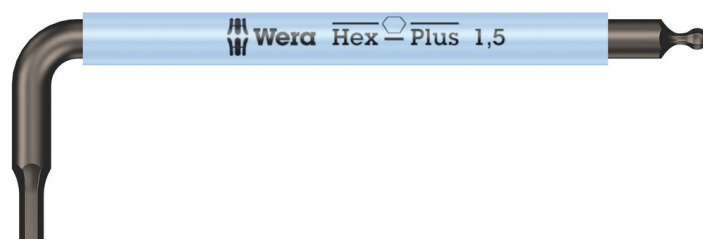

Chiavi a L per viti ad esagono cavo

EAN/SE:	4013288211910	Dimensione:	53x18x4 mm
Parte No.:	05022678001	Peso:	3 g
Articolo no.:	950 SPKS Multicolour	Paese di origine:	CZ
		Tariffa doganale no.:	82041100

- Chiave ad L per viti a esagono cavo
- Hex-Plus allunga la durata delle viti ad esagono cavo
- Rivestimento tubolare gradevole al tatto anche a basse temperature, con codice cromatico
- Con sfera esagonale sul braccio lungo
- Indicazione indelebile sull'impugnatura

Chiave ad L di alta qualità per viti ad esagono cavo, con guaina di diversi colori. Grazie alla pratica guaina l'utensile è sempre a portata di mano e l'impugnatura ergonomica protegge le dita anche a basse temperature. Chiavi a L con il profilo Hex-Plus: dispongono di una maggiore superficie di appoggio nella testa della vite. L'effetto di incisione viene così ridotto al minimo, eliminando pertanto il danneggiamento della testa della vite. La sfera sul lato lungo permette un lavoro sicuro anche in punti difficili. Il rivestimento delle superfici BlackLaser assicura una protezione eccellente anche dalla corrosione e una elevata longevità. Marcatura a grandi caratteri al laser anti-abrasione sulle chiavi per una rapida identificazione.

Profilo a sfera

Grazie al profilo a sfera dell'estremità è possibile far lavorare fuori asse l'utensile, rispetto all'asse della vite, in modo da poter così dire, "avvitare ad angolo".

Nesso

https://products.wera.de/it/chiavi_ad_l_chiavi_a_l_per_viti_ad_esagono_cavo_950_spks_multicolour.html