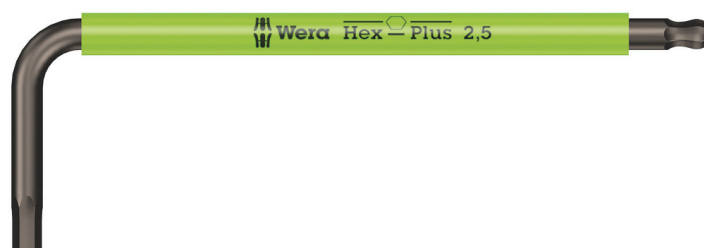

Chiavi a L per viti ad esagono cavo

EAN/SE:	4013288211927	Dimensione:	59x20x4 mm
Parte No.:	05022671001	Peso:	4 g
Articolo no.:	950 SPKS Multicolour	Paese di origine:	CZ
		Tariffa doganale no.:	82041100

- Chiave ad L per viti a esagono cavo
- Hex-Plus allunga la durata delle viti ad esagono cavo
- Rivestimento tubolare gradevole al tatto anche a basse temperature, con codice cromatico
- Con sfera esagonale sul braccio lungo
- Indicazione indelebile sull'impugnatura

Chiave ad L di alta qualità per viti ad esagono cavo, con guaina di diversi colori. Grazie alla pratica guaina l'utensile è sempre a portata di mano e l'impugnatura ergonomica protegge le dita anche a basse temperature. Chiavi a L con il profilo Hex-Plus: dispongono di una maggiore superficie di appoggio nella testa della vite. L'effetto di incisione viene così ridotto al minimo, eliminando pertanto il danneggiamento della testa della vite. La sfera sul lato lungo permette un lavoro sicuro anche in punti difficili. Il rivestimento delle superfici BlackLaser assicura una protezione eccellente anche dalla corrosione e una elevata longevità. Marcatura a grandi caratteri al laser anti-abrasione sulle chiavi per una rapida identificazione.

Profilo a sfera

Grazie al profilo a sfera dell'estremità è possibile far lavorare fuori asse l'utensile, rispetto all'asse della vite, in modo da poter così dire, "avvitare ad angolo".

Nesso

https://products.wera.de/it/chiavi_ad_l_chiavi_a_l_per_viti_ad_esagono_cavo_950_spks_multicolour.html