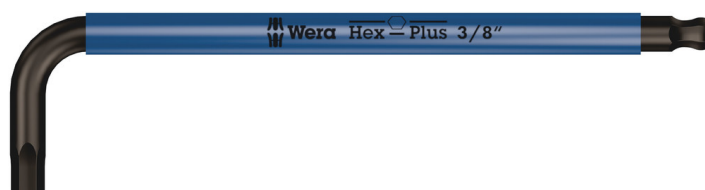

950 SPKL Multicolour Chiave a L, in pollici, 3/8" x 224 mm

Chiavi a L per viti ad esagono cavo

EAN/SE:	4013288182586	Dimensione:	224x42x14 mm
Parte No.:	05022638001	Peso:	232 g
Articolo no.:	950 SPKL inch	Paese di origine:	CZ
		Tariffa doganale no.:	82041100

- Chiave ad L per viti a esagono cavo
- Hex-Plus allunga la durata delle viti ad esagono cavo
- Guaina con una forma ideale per le dita, per lavorare a temperature basse
- Con sfera esagonale sul braccio lungo
- Black Laser per elevata protezione anticorrosiva ed elevata longevità

Applicazioni: viti ad esagono cavo

Versione: con superficie BlackLaser, con guaina. La scritta ad alto contrasto sulla guaina tubolare e l'indicazione cromatica in base alle dimensioni permettono di individuare velocemente la misura e quindi l'utensile giusto.

Profilo a sfera

Grazie al profilo a sfera dell'estremità è possibile far lavorare fuori asse l'utensile, rispetto all'asse della vite, in modo da poter così dire, "avvitare ad angolo".

Nesso

https://products.wera.de/it/chiavi_ad_l_chiavi_a_l_per_viti_ad_esagono_cavo_950_spkl_inch.html