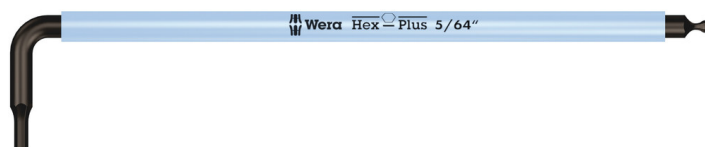

950 SPKL Multicolour Chiave a L, in pollici, 5/64" x 101 mm

Chiavi a L per viti ad esagono cavo

EAN/SE:	4013288182500	Dimensione:	101x16x4 mm
Parte No.:	05022630001	Peso:	6 g
Articolo no.:	950 SPKL inch	Paese di origine:	CZ
		Tariffa doganale no.:	82041100

- Chiave ad L per viti a esagono cavo
- Hex-Plus allunga la durata delle viti ad esagono cavo
- Guaina con una forma ideale per le dita, per lavorare a temperature basse
- Con sfera esagonale sul braccio lungo
- Black Laser per elevata protezione anticorrosiva ed elevata longevità

Applicazioni: viti ad esagono cavo

Versione: con superficie BlackLaser, con guaina. La scritta ad alto contrasto sulla guaina tubolare e l'indicazione cromatica in base alle dimensioni permettono di individuare velocemente la misura e quindi l'utensile giusto.

Profilo a sfera

Grazie al profilo a sfera dell'estremità è possibile far lavorare fuori asse l'utensile, rispetto all'asse della vite, in modo da poter così dire, "avvitare ad angolo".

Nesso

https://products.wera.de/it/chiavi_ad_l_chiavi_a_l_per_viti_ad_esagono_cavo_950_spkl_inch.html