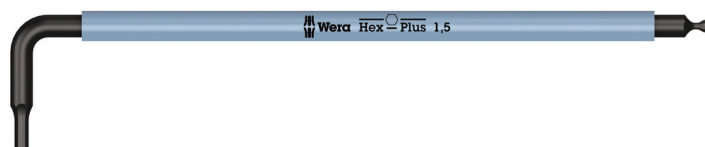

950 SPKL Chiave a L Multicolour, metrica, BlackLaser, 1.5 x 90 mm

Chiavi a L per viti ad esagono cavo

EAN/SE:	4013288167842	Dimensione:	93x17x4 mm
Parte No.:	05022600001	Peso:	6 g
Articolo no.:	950 SPKL Multicolour	Paese di origine:	CZ
		Tariffa doganale no.:	82041100

- Chiave ad L per viti a esagono cavo
- Hex-Plus allunga la durata delle viti ad esagono cavo
- Rivestimento tubolare gradevole al tatto anche a basse temperature, con codice cromatico
- Con sfera esagonale sul braccio lungo
- Indicazione indelebile sull'impugnatura

Chiavi a L della Wera con confortevole rivestimento tubolare con codice cromatico. Grazie a ciò l'utensile è velocemente alla mano e la presa gradevole ed ergonomica protegge le mani anche a basse temperature. Il profilo Hex Plus offre maggiori superfici di appoggio nella testa della vite. L'effetto di intaglio è ridotto al minimo, il rischio che la testa della vite si rompa è praticamente eliminato. La sfera sul lato lungo consente un lavoro sicuro anche in condizioni difficili. Il trattamento delle superfici BlackLaser protegge efficacemente dalla corrosione e garantisce un'elevata longevità. Marcatura della misura antiabrasione al laser sulla chiave a L per una rapida presa.

Profilo a sfera

Grazie al profilo a sfera dell'estremità è possibile far lavorare fuori asse l'utensile, rispetto all'asse della vite, in modo da poter così dire, "avvitare ad angolo".

Nesso

https://products.wera.de/it/chiavi_ad_l_chiavi_a_l_per_viti_ad_esagono_cavo_950_spkl_multicolour.html