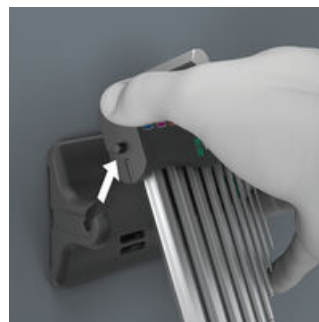

Hex-Plus

Supporto da porre sul banco oppure per il fissaggio a parete

Il problema delle viti a cava esagonale è la veloce stondatura della cava. Il motivo è dovuto all'azione dello spigolo vivo sulla superficie interna della testa della vite. Il continuo processo di usura o deformazione giunge poi allo stondamento. Gli utensili Wera Hex-Plus dispongono di maggiori superfici di appoggio all'interno della testa della vite. L'effetto di incisione e la correlata deformazione della vite vengono ridotti. Inoltre si possono trasmettere coppie maggiori del 20%. Buono a sapersi: gli utensili Hex-Plus sono adatti per ogni vite a esagono cavo convenzionale!

Profilo a sfera

Grazie al profilo a sfera dell'estremità è possibile far lavorare fuori asse l'utensile, rispetto all'asse della vite, in modo da poter così dire, "avvitare ad angolo".

Identificazione facile

Tutte le chiavi a L sono sempre a portata di mano grazie alla misura contrassegnata; le chiavi a L del tipo Take it easy sono inoltre identificate cromaticamente.

Protezione della superficie

Chiavi a L cromate per una protezione eccezionale della superficie e una lunga durata.

Conservazione intelligente per chiavi piegate

Il supporto per le chiavi piegate può essere posto sul tavolo oppure fissato a parete.

Clip per andare in giro

La Clip è rimovibile; così è possibile portare le chiavi piegate anche nell'impiego in mobilità.