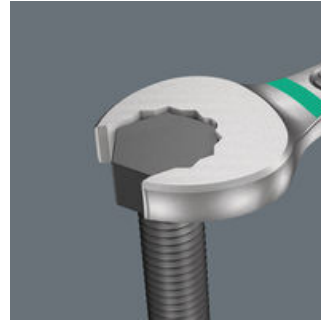

Dal momento che gli spazi di lavoro di avvitamento diventano sempre più stretti, sono necessari utensili con i quali l'utente possa lavorare al meglio agevolmente. Gli spazi di lavoro ristretti richiedono punti di applicazione aggiuntivi dell'utensile. Anche le chiavi a forchetta verranno così modificate, in modo da aumentare le possibilità di applicazione dell'utensile? Grazie alla combinazione della forchetta ruotata di 7,5° e della geometria a doppio esagono, si raggiunge il doppio dei punti di applicazione. Con una rotazione di 180° ripetuta delle chiavi sull'asse longitudinale delle viti, sono disponibili quattro possibilità di applicazione e le teste delle viti e dei dadi possono essere orientate di 15°. Il Joker 6005 con la sua astuta geometria della forchetta amplia lo spettro di applicazioni negli spazi di lavoro ristretti. Il Joker 6005 trova da solo, per così dire, il rispettivo punto di applicazione dopo ogni inversione. Grazie ad un trattamento di alta qualità delle superfici, è possibile garantire una protezione dalla corrosione elevata e di lunga durata. Con il trovautensili Take it easy: identificazione cromatica a seconda della misura.

6005 Chiave Joker a forchetta doppia, 6 x 7 x 111.8 mm

6005 Joker chiave a doppia forchetta

Per spazi particolarmente ristretti

La chiave a doppia forchetta Joker 6005 con la sua speciale geometria, la sua inclinazione sul lato forchetta di 7,5° e la geometria a doppio esagono - raddoppia la possibilità di impiego ruotando ripetutamente la chiave di 180° sull'asse longitudinale. Dadi e viti possono essere orientati di 15°. Il Joker 6005 trova da solo, per così dire, il rispettivo punto di applicazione dopo ogni inversione.

Geometria a doppio esagono

La geometria a doppio esagono della forchetta della chiave doppia Joker 6005 assicura un perfetto accoppiamento con la testa della vite o del dado e riduce il rischio di scivolamento.