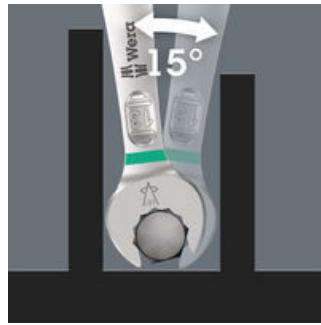

Dal momento che gli spazi di lavoro di avvitamento diventano sempre più stretti, sono necessari utensili con i quali l'utente possa lavorare al meglio agevolmente. Gli spazi di lavoro ristretti richiedono punti di applicazione aggiuntivi dell'utensile. Anche le chiavi a forchetta verranno così modificate, in modo da aumentare le possibilità di applicazione dell'utensile? Grazie alla combinazione della forchetta ruotata di 7,5° e della geometria a doppio esagono, si raggiunge il doppio dei punti di applicazione. Con una rotazione di 180° ripetuta delle chiavi sull'asse longitudinale delle viti, sono disponibili quattro possibilità di applicazione e le teste delle viti e dei dadi possono essere orientate di 15°. Il Joker 6005 con la sua astuta geometria della forchetta amplia lo spettro di applicazioni negli spazi di lavoro ristretti. Il Joker 6005 trova da solo, per così dire, il rispettivo punto di applicazione dopo ogni inversione. Grazie ad un trattamento di alta qualità delle superfici, è possibile garantire una protezione dalla corrosione elevata e di lunga durata. Con il trovautensili Take it easy: identificazione cromatica a seconda della misura.

6005 Chiave Joker a forchetta doppia, 6 x 7 x 111.8 mm

6005 Joker chiave a doppia forchetta

Per spazi particolarmente ristretti

La chiave a doppia forchetta Joker 6005 con la sua speciale geometria, la sua inclinazione sul lato forchetta di 7,5° e la geometria a doppio esagono - raddoppia la possibilità di impiego ruotando ripetutamente la chiave di 180° sull'asse longitudinale. Dadi e viti possono essere orientati di 15°. Il Joker 6005 trova da solo, per così dire, il rispettivo punto di applicazione dopo ogni inversione.

Geometria a doppio esagono

La geometria a doppio esagono della forchetta della chiave doppia Joker 6005 assicura un perfetto accoppiamento con la testa della vite o del dado e riduce il rischio di scivolamento.