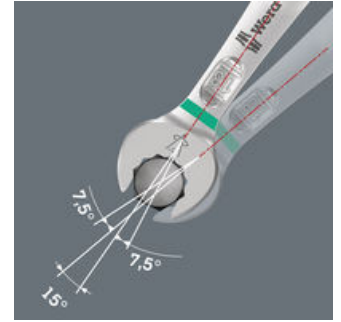

6005 Chiave Joker a forchetta doppia, 6 x 7 x 111.8 mm

6005 Joker chiave a doppia forchetta

Per spazi particolarmente ristretti

La chiave a doppia forchetta Joker 6005 con la sua speciale geometria, la sua inclinazione sul lato forchetta di 7,5° e la geometria a doppio esagono - raddoppia la possibilità di impiego ruotando ripetutamente la chiave di 180° sull'asse longitudinale. Dadi e viti possono essere orientati di 15°. Il Joker 6005 trova da solo, per così dire, il rispettivo punto di applicazione dopo ogni inversione.

Geometria a doppio esagono

La geometria a doppio esagono della forchetta della chiave doppia Joker 6005 assicura un perfetto accoppiamento con la testa della vite o del dado e riduce il rischio di scivolamento.

Per un angolo di rotazione inferiore a 30°

Grazie all'inclinazione di 7,5° della forchetta, alla geometria a doppio esagono e alla modalità di impiego adattata (posizionamento - avvitamento - rotazione - nuovo posizionamento - avvitamento etc.) possono essere risolti problemi di avvitamento, che consentono un angolo di rotazione inferiore a 30°.