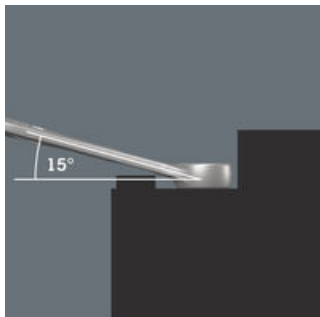

Per spazi particolarmente ristretti

La chiave a forchetta e chiave poligonale Joker 6003, grazie alla sua speciale geometria, al lato a forchetta orientabile di 7,5° e alla geometria a doppio esagono, raddoppia le possibilità di impiego ruotando ripetutamente la chiave di 180° intorno all'asse longitudinale. Le teste delle viti e dei dadi possono essere orientate di 15° alla volta. Il Joker 6003 trova da solo, per così dire, il rispettivo punto di applicazione dopo ogni inversione.

Joker 6003: Per un angolo di rotazione inferiore a 30°

Grazie al lato a forchetta orientabile di 7,5°, alla geometria a doppio esagono e a un metodo di applicazione adattato (fissaggio, avvitatura, rotazione, riattacco, avvitatura, rotazione, ecc.), possono essere utilizzati anche in caso di avvitiamenti in cui l'angolo di rotazione è inferiore a 30°.

Geometria a doppio esagono

La geometria a doppio esagono sul lato a forchetta e sul lato poligonale a cricchetto assicura un perfetto accoppiamento con la testa della vite o del dado e riduce il rischio di scivolamento.

Joker 6003: Lato poligonale inclinato

Il lato poligonale è inclinato di 15° rispetto all'asse dell'utensile per evitare lesioni.

Il trova-utensili Take it easy

Il trova-utensili Take it easy con colori diversi a seconda della misura per trovare più facilmente e più velocemente l'utensile necessario. Indicazione cromatica a seconda della dimensione per gli utensili per viti ad incavo quadro (chiavi a L e bussole per inserti Zyklus), viti e dadi esagonali (chiave fissa Joker, bussole Zyklus e bussole Zyklus con funzione di ritegno trattengono le viti sull'utensile in modo sicuro.) e viti TORX® (chiavi a L, bussole per inserti Zyklus).