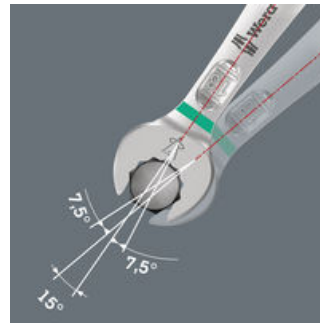

## 6003 Joker 5 Set 1 Assortimento chiavi a forchetta e poligonale, 5 pezzi

6003 Joker Chiave a forchetta e chiave poligonale a cricchetto - Lato a forchetta con angolo di richiamo da 15°. Quando il gioco si fa duro.

Per spazi particolarmente ristretti

La chiave a forchetta e chiave poligonale Joker 6003, grazie alla sua speciale geometria, al lato a forchetta orientabile di 7,5° e alla geometria a doppio esagono, raddoppia le possibilità di impiego ruotando ripetutamente la chiave di 180° intorno all'asse longitudinale. Le teste delle viti e dei dadi possono essere orientate di 15° alla volta. Il Joker 6003 trova da solo, per così dire, il rispettivo punto di applicazione dopo ogni inversione.

Joker 6003: Per un angolo di rotazione inferiore a 30°

Grazie al lato a forchetta orientabile di 7,5°, alla geometria a doppio esagono e a un metodo di applicazione adattato (fissaggio, avvitatura, rotazione, riattacco, avvitatura, rotazione, ecc.), possono essere utilizzati anche in caso di avvitiamenti in cui l'angolo di rotazione è inferiore a 30°.

Geometria a doppio esagono

La geometria a doppio esagono sul lato a forchetta e sul lato poligonale a cricchetto assicura un perfetto accoppiamento con la testa della vite o del dado e riduce il rischio di scivolamento.