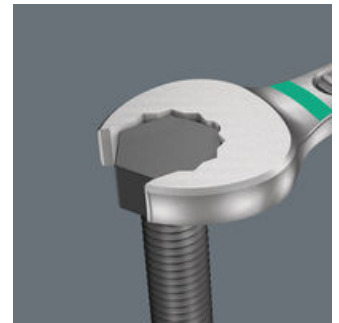

- Particolarmente adatto per spazi ristretti
- La speciale geometria della forchetta amplia le possibilità di impiego dell'utensile
- Il ridotto angolo di richiamo nella forchetta "afferra" la vite ogni 15°
- Forma affusolata, lato poligonale inclinato di 15°
- Può essere attaccata al sistema Wera 2go

Per spazi particolarmente ristretti

La chiave a forchetta e chiave poligonale Joker 6003, grazie alla sua speciale geometria, al lato a forchetta orientabile di 7,5° e alla geometria a doppio esagono, raddoppia le possibilità di impiego ruotando ripetutamente la chiave di 180° intorno all'asse longitudinale. Le teste delle viti e dei dadi possono essere orientate di 15° alla volta. Il Joker 6003 trova da solo, per così dire, il rispettivo punto di applicazione dopo ogni inversione.

Joker 6003: Per un angolo di rotazione inferiore a 30°

Grazie al lato a forchetta orientabile di 7,5°, alla geometria a doppio esagono e a un metodo di applicazione adattato (fissaggio, avvitatura, rotazione, riattacco, avvitatura, rotazione, ecc.), possono essere utilizzati anche in caso di avvitiamenti in cui l'angolo di rotazione è inferiore a 30°.

Geometria a doppio esagono

La geometria a doppio esagono sul lato a forchetta e sul lato poligonale a cricchetto assicura un perfetto accoppiamento con la testa della vite o del dado e riduce il rischio di scivolamento.