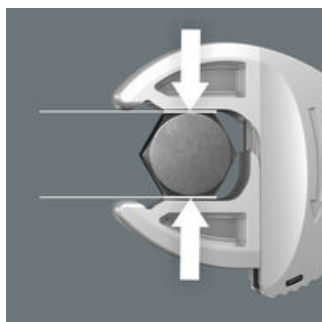

Joker 6004: Avvitamento delicato

Le ganasce parallele e lisce della chiave Joker 6004 VDE consentono la pressione sulla superficie e possono quindi impedire danneggiamento del dado o della testa della vite, che può verificarsi quando la potenza viene trasmessa sugli spigoli.