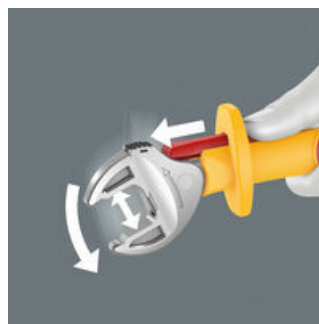

Apertura sicura delle ganasce

La funzione di scorrimento rende possibile l'apertura senza contatto e sicura delle ganasce non isolate.