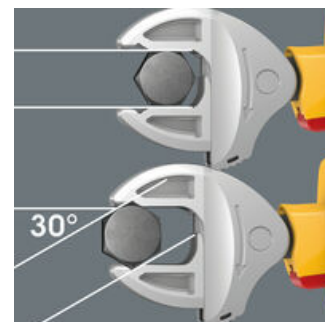

Grazie alle ganasce a guida parallela autoregolabili in continuo la chiave a forchetta Joker 6004 copre tutte le misure della gamma indicata. La misura che serve viene trovata automaticamente dalla chiave posizionandola sul dado o sulla vite.

Joker 6004: Avvitamento delicato

Le ganasce parallele e lisce della chiave Joker 6004 VDE consentono la pressione sulla superficie e possono quindi impedire danneggiamento del dado o della testa della vite, che può verificarsi quando la potenza viene trasmessa sugli spigoli.

Joker 6004 isolate VDE meccanismo a cricchetto per lavorare rapidamente

La funzione a cricchetto nella forchetta consente un avvitamento rapido e coerente senza doversi riposizionare.

Angolo di richiamo minimo

Grazie ai prismi triangolari nella forchetta si può ottenere un angolo di richiamo di soli 30°.

Ulteriori varianti di questa famiglia di prodotti:

mm

inch

mm

mm

05020150001

7-10