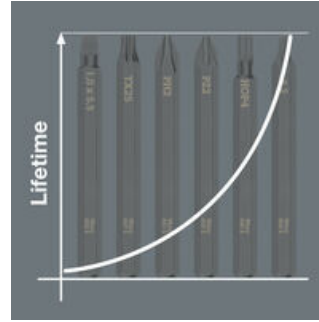

- Per viti a cava esagonale
- Extra tenaci duri per una lunga durata
- Hex-Plus allunga la durata delle viti ad esagono cavo
- Attacco esagonale da 1/4"
- Per l'impiego con il giravite a batteria 921

Inserto extra tenace duro per viti ad esagono cavo. Precoce rottura dell'inserto evitata e durata prolungata. Adatto per l'uso con giravite a batteria Wera 921. Con attacco esagonale da 1/4".

Kraftform Kompakt 900 giravite a batteria

Per l'impiego con giravite a batteria 921

Il giravite a batteria 921 combina i vantaggi di un avvitatore manuale, utensili compatti e giravite con lama passante.

Gli inserti a batteria della Wera sono particolarmente adatti per l'impiego con il giravite a batteria Wera 921.

Lunga durata

Gli inserti extra tenaci duri si contraddistinguono per la loro longevità. Evitata una precoce rottura.

Hex-Plus

Le viti a esagono cavo sono problematiche perché la loro superficie d'appoggio, che trasmette la forza dall'utensile alla vite, è molto ridotta. Ciò favorisce la deformazione della testa della vite. Gli utensili Hex-Plus dispongono di una superficie d'appoggio maggiore che riducono quindi questo problema. Buono a sapersi: gli utensili Hex-Plus sono adatti per ogni vite a esagono cavo convenzionale!