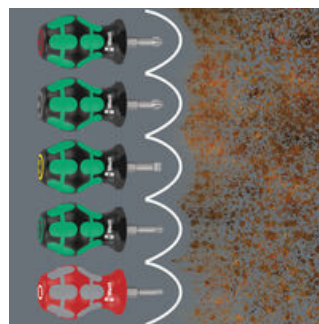

Giravite particolarmente piccoli con lama corta per le zone difficili da raggiungere. L'impugnatura Kraftform bicomponente con la sua pratica combinazione di zone dure e morbide consente una presa molto potente e lavori precisi. Le lame presentano tutti i vantaggi della tecnologia inserti Wera. Lo speciale trattamento superficiale delle lame garantisce un'elevata protezione anticorrosione e un perfetto accoppiamento nella vite. La protezione antiscivolamento esagonale impedisce che il giravite rotoli via.

Stubby Set 3 Assortimento di giravite, 5 pezzi

Kraftform Plus – serie 300

Forma compatta

Grazie alla forma compatta dell'impugnatura e alla lama corta, i giravite nani Kraftform sono particolarmente adatti in caso di avvitiamenti in spazi stretti.

Lunga durata

Lo speciale trattamento superficiale delle lame garantisce un'elevata protezione anticorrosione e un perfetto accoppiamento nella vite.

Trova-utensili Take it easy

Giraviti con il trova-utensili "Take it easy": diversi colori a seconda del profilo e indicazione della misura.