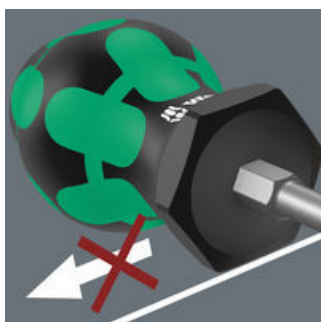

Giravite particolarmente piccoli con lama corta per le zone difficili da raggiungere. L'impugnatura Kraftform bicomponente con la sua pratica combinazione di zone dure e morbide consente una presa molto potente e lavori precisi. Le lame presentano tutti i vantaggi della tecnologia inserti Wera. Lo speciale trattamento superficiale delle lame garantisce un'elevata protezione anticorrosione e un perfetto accoppiamento nella vite. La protezione antiscivolamento esagonale impedisce che il giravite rotoli via.

Ergonomia a portata di mano

L'impugnatura Kraftform bicomponente consente un'elevata trasmissione della potenza, grazie alle aree di presa più morbide e antiscivolo, e un'elevata velocità di lavoro grazie alle aree di presa dure, che consentono una presa rapida.

Lunga durata

Lo speciale trattamento superficiale delle lame garantisce un'elevata protezione anticorrosione e un perfetto accoppiamento nella vite.

Trova-utensili Take it easy

Giraviti con il trova-utensili "Take it easy": diversi colori a seconda del profilo e indicazione della misura.

Anti-rotolamento

La protezione anti-rotolamento esagonale impedisce che il giravite rotoli via. Pertanto decade l'onere della ricerca e raccolta dell'utensile caduto.

Nesso

https://products.wera.de/it/giravite_kraftform_plus_serie_300_stubby_set_3.html