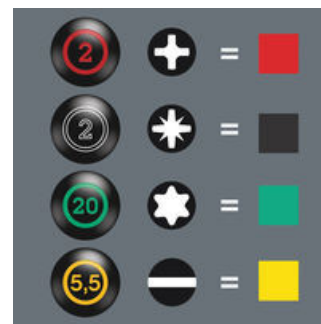

- Forma corta e compatta per lavorare in spazi ristretti
- Impugnatura Kraftform bicomponente ergonomica per lavori di precisione
- Lame con la premiata tecnologia inserti Wera
- Con protezione antirrotolamento esagonale per evitare che l'utensile rotoli via
- Con trova-utensili Take it easy con colori diversi a seconda dei profili e con indicazione delle misure

Ergonomia a portata di mano

L'impugnatura Kraftform bicomponente consente un'elevata trasmissione della potenza, grazie alle aree di presa più morbide e antiscivolo, e un'elevata velocità di lavoro grazie alle aree di presa dure, che consentono una presa rapida.

Lunga durata

Lo speciale trattamento superficiale delle lame garantisce un'elevata protezione anticorrosione e un perfetto accoppiamento nella vite.

Trova-utensili Take it easy

Giraviti con il trova-utensili "Take it easy": diversi colori a seconda del profilo e indicazione della misura.