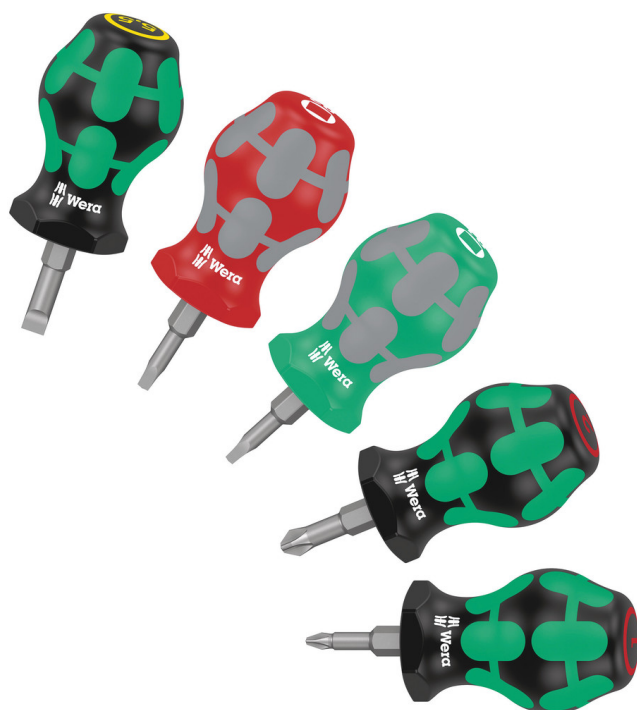

Stubby Set 3 Assortimento di giravite, 5 pezzi

Kraftform Plus – serie 300

EAN/SE:	4013288214096	Dimensione:	115x114x39 mm
Parte No.:	05008872001	Peso:	230 g
Articolo no.:	Stubby Set 3	Paese di origine:	CZ
		Tariffa doganale no.:	82054000

- Forma corta e compatta per lavorare in spazi ristretti
- Impugnatura Kraftform bicomponente ergonomica per lavori di precisione
- Lame con la premiata tecnologia inserti Wera
- Con protezione antirrotolamento esagonale per evitare che l'utensile rotoli via
- Con trova-utensili Take it easy con colori diversi a seconda dei profili e con indicazione delle misure

Giravite particolarmente piccoli con lama corta per le zone difficili da raggiungere. L'impugnatura Kraftform bicomponente con la sua pratica combinazione di zone dure e morbide consente una presa molto potente e lavori precisi. Le lame presentano tutti i vantaggi della tecnologia inserti Wera. Lo speciale trattamento superficiale delle lame garantisce un'elevata protezione anticorrosione e un perfetto accoppiamento nella vite. La protezione antiscivolamento esagonale impedisce che il giravite rotoli via.

Stubby Set 3 Assortimento di giravite, 5 pezzi

Kraftform Plus – serie 300

Forma compatta

Grazie alla forma compatta dell'impugnatura e alla lama corta, i giravite nani Kraftform sono particolarmente adatti in caso di avvitiamenti in spazi stretti.