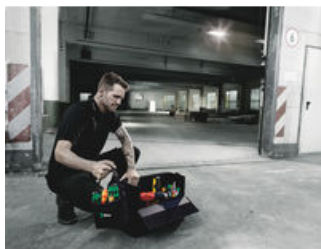

La borsa porta utensili Wera 2go XL con compartimenti extra profondi è, con il suo sistema autoaderente e la sua compattezza, la soluzione ideale per un trasporto degli utensili individuale e comodo. Le fasce autoaderenti interne ed esterne consentono una flessibilità estremamente elevata e sfruttamento dello spazio. Ciò si adatta a una quantità incredibile di utensili dentro e alla borsa. Wera 2go 2 è un bagaglio leggero, perché vengono presi solo gli utensili veramente necessari. Il materiale robusto e indeformabile protegge gli utensili trasportati da danni e umidità e prolunga la durata della borsa porta utensili. La tracolla con larga imbottitura scorrevole e la posizione aderente al corpo della borsa offrono un trasporto molto confortevole. Durante il trasporto le mani restano libere. Incluso 1 cestello Wera 2go 4 con separatore regolabile a piacimento per giravite e altri utensili. E' possibile riporre tranquillamente fino a 4 cestelli.

Wera 2go

Wera 2go 2 XL Borsa porta-utensili

Wera 2go 2 XL Borsa porta-utensili

Nella borsa portautensili particolarmente capiente possono essere trasportati veramente molti utensili. Nella borsa portautensili XL possono essere riposti fino a 4 cestelli Wera 2go 4. Ciò garantisce ordine e visibilità.

Uso versatile

La borsa porta-utensili XL Wera 2go con sistema interno ed esterno autoaderente a strappo Configurabile individualmente per la massima mobilità Ideale anche per collegare altre borse o custodie Wera in tessuto con superfi autoaderenti a strappo Si ripone e preleva facilmente Mani libere durante il trasporto