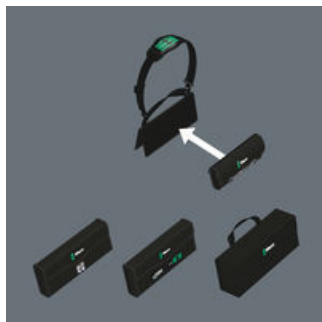

- Il supporto porta-utensili con sistema autoaderente
- Per applicare le borse e custodie in tessuto con fascia autoaderente
- Configurabile individualmente per la massima mobilità
- Mani libere durante il trasporto

Il Wera 2go 5 è il porta-utensili estremamente leggero e facile da trasportare per tutte le custodie e borse in materiale tessile con sistema a strappo sul retro. Le borse e le custodie possono essere attaccate in maniera facile e sicura al Wera 2go 5.

Wera 2go

Wera 2go 5 – Il supporto portatutto!

Wera 2go 1 - Il supporto portatutto!

Grazie al sistema autoaderente possono essere fissati al supporto portaborse Wera 2go 5 tutti i componenti del sistema porta-utensili Wera 2go, come anche tutti gli utensili Wera nelle borse e custodie con fasce autoaderenti. Ciò permette una composizione individuale degli utensili in base alle singole esigenze.