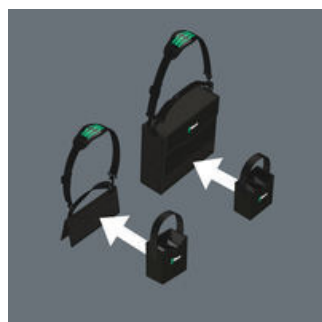

- Può essere attaccata al sistema Wera 2go
- Borsello porta-utensili indeformabile Wera 2go
- Elevata resistenza ai tagli e ai fori
- Separatore variabile autoaderente per suddividere fino a 5 scomparti
- Ampia superficie d'appoggio; maniglia per trasportarlo e appenderlo

Sul posto di lavoro o in trasferta

La grande superficie d'appoggio aumenta la stabilità del cestello. Grazie alla sua grande maniglia il cestello è pratico da trasportare o da appendere sul posto di lavoro.

Allestimento intelligente

Il separatore variabile autoaderente nel cestello consente visibilità e ordine.

Robusta e indeformabile

Il materiale robusto ed indeformabile protegge gli utensili trasportati da danneggiamenti ed acqua ed aumenta la longevità della borsa porta-utensili.

Perfetto completamento di sistema

Grazie al sistema autoaderente il cestello porta-utensili può essere fissare con il porta-utensili Wera 2go 1 e il borsa porta-utensili Wera 2go 2.

Ulteriori varianti di questa famiglia di prodotti: