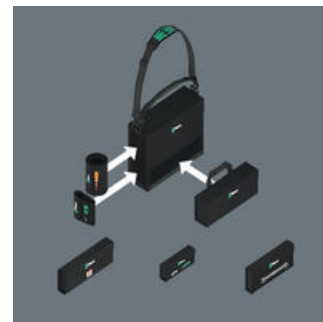

Il Wera 2go è il supporto portaborse ultraleggero e mobile per tutte le borse e custodie Wera, con retro autoaderente. Le borse e le custodie vengono "attaccate" a pressione in modo individuale, semplice e sicuro. Grazie alla tracolla in dotazione, le mani rimangono libere durante il trasporto.

### Wera 2go 1 – Il supporto portatutto!

Wera 2go 1 - Il supporto portatutto!

Il supporto portaborse con sistema autoaderente. Per applicare le borse e custodie in tessuto con zona autoaderente. Configurabile individualmente per la massima mobilità. Con tracolla con larga imbottitura scorrevole, regolabile in lunghezza, asportabile. Mani libere durante il trasporto.

### Comodo e pratico trasporto

Grazie alla tracolla gli utensili possono essere trasportati appesi alla spalla; le mani rimangono libere. La larga e regolabile imbottitura provvede ad un elevato comfort di trasporto.

### Flessibile grazie al sistema autoaderente a strappo

Grazie al sistema autoaderente possono essere fissati al supporto portaborse Wera 2go 1 tutti i componenti del sistema portatutto Wera 2go, come anche tutti gli utensili Wera nelle borse e custodie con fasce autoaderenti. Ciò permette una composizione individuale degli utensili in base alle singole esigenze.