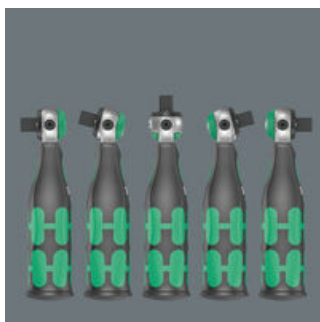

Combinazione completa e salvaspazio cricchetto/giravite. Cricchetto Zyklop compatto con alloggiamento inserti, tascabile. Attacco magnetico diretto per inserti da 1/4" e bussole da 3/8". Cambio utensile molto rapido grazie all'attacco non bloccabile. La testa, bloccabile a 0°, 15° e 90° rende possibile l'impiego dell'utensile sia come cricchetto sia come giravite a cricchetto. La dentatura fine con 72 denti consente un angolo di richiamo ridotto di soltanto 5°. Ampio spettro di impiego grazie ai 12 inserti integrati. La robusta meccanica del cricchetto garantisce coppie sufficienti. Perfetta combinazione di cricchetto Zyklop con set giravite da 12 pezzi. Il portainseri da 75 mm per inserti da 1/4" può essere utilizzato come prolunga. Includere bussole nelle misure correnti. In custodia tessile, adatta per l'aggancio al sistema Wera 2go.

Alloggiamento integrato degli inserti

Nell'impugnatura del compatto cricchetto Zyklus si trova un alloggiamento integrato, imperdibile e ruotabile per 12 inserti (1/4", 25 mm lunghi).

Alloggiamento inserti ruotabile

Il ruotabile alloggiamento portainseriti rende possibile il facile prelievo degli inserti in quasi ogni situazione, ed è imperdibile. Gli inserti sono alloggiati in sicurezza.

Testa cricchetto ruotabile

La dentatura fine con 72 denti permette un angolo di richiamo di solo 5° per lavorare in situazioni di avvitamento in spazi ridotti.

Reversibilità

Il criccheto Zyklus Pocket è commutabile in ogni posizione destra/sinistra velocemente e facilmente grazie alla rotella zigrinata.