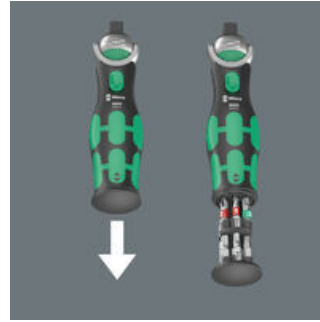

Cricchetto Zyklop compatto con alloggiamento inserti, per la tasca dei pantaloni. Attacco diretto magnetico per inserti 1/4" e bussole 3/8". Cambio utensile molto rapido grazie all'attacco non bloccabile. La testa con blocco predefinito a 0°, 15° e 90° consente l'impiego come cricchetto e come giravite a cricchetto. La dentatura fine con 72 denti garantisce un angolo di richiamo di solo 5°. Grande spettro di applicazione grazie ai 12 inserti integrati. La robusta meccanica del cricchetto assicura sufficienti coppie. Perfetta combinazione di un cricchetto Zyklop con una serie di giravite da 12 pezzi. Il porta-inserti da 75 mm per inserti da 1/4" può essere utilizzato come prolunga. Include bussole nelle misure più correnti. 1 robusto supporto tessile 9468 per fissaggio alla cintura; adatto altresì per l'aggancio al sistema Wera 2go.

Wera Werkzeuge GmbH
Korzter Straße 21-25
D-42349 Wuppertal
Tel: +49 (0)2 02 / 40 45-0
E-Mail: info@wera.de

Zyklus Pocket

Attacco utensili combinato

Zyklus Pocket

L'attacco magnetico diretto è predisposto sia per bussole da 3/8" come anche per inserti da 1/4".

Alloggiamento integrato degli inserti

Nell'impugnatura del compatto cricchetto Zyklus si trova un alloggiamento integrato, imperdibile e ruotabile per 12 inserti (1/4", 25 mm lunghi).

Alloggiamento inserti ruotabile

Il ruotabile alloggiamento portainseri rende possibile il facile prelievo degli inserti in quasi ogni situazione, ed è imperdibile. Gli inserti sono alloggiati in sicurezza.

Testa cricchetto ruotabile

La testa del cricchettofacilmente ruotabile e può essere bloccata in ogni posizione predisposta, cursore bilaterale. È possibile lavorare senza problemi anche in spazi ristretti odi difficile accesso grazie al grande spazio di movimento delle mani. Il predefinito bloccaggio a 0°, 15° e 90° su entrambi i lati, garantisce un lavoro sicuro senza slittamenti della testa del cricchetto.