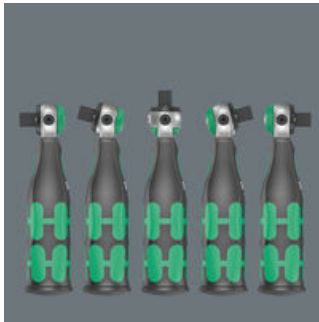

Cricchetto Zyklop compatto con alloggiamento inserti, per la tasca dei pantaloni. Attacco diretto magnetico per inserti 1/4" e bussole 3/8". Cambio utensile molto rapido grazie all'attacco non bloccabile. La testa con blocco predefinito a 0°, 15° e 90° consente l'impiego come cricchetto e come giravite a cricchetto. La dentatura fine con 72 denti garantisce un angolo di richiamo di solo 5°. Grande spettro di applicazione grazie ai 12 inserti integrati. La robusta meccanica del cricchetto assicura sufficienti coppie. Perfetta combinazione di un cricchetto Zyklop con una serie di giravite da 12 pezzi. Il porta-inserti da 75 mm per inserti da 1/4" può essere utilizzato come prolunga. Include bussole nelle misure più correnti. 1 robusto supporto tessile 9468 per fissaggio alla cintura; adatto altresì per l'aggancio al sistema Wera 2go.

Alloggiamento integrato degli inserti

Nell'impugnatura del compatto cricchetto Zyklus si trova un alloggiamento integrato, imperdibile e ruotabile per 12 inserti (1/4", 25 mm lunghi).

Alloggiamento inserti ruotabile

Il ruotabile alloggiamento portainseri rende possibile il facile prelievo degli inserti in quasi ogni situazione, ed è imperdibile. Gli inserti sono alloggiati in sicurezza.

Testa cricchetto ruotabile

La testa del cricchettofacilmente ruotabile e può essere bloccata in ogni posizione predisposta, cursore bilaterale. È possibile lavorare senza problemi anche in spazi ristretti odi difficile accesso grazie al grande spazio di movimento delle mani. Il predefinito bloccaggio a 0°, 15° e 90° su entrambi i lati, garantisce un lavoro sicuro senza slittamenti della testa del cricchetto.

Angolo di richiamo minimo

La dentatura fine con 72 denti permette un angolo di richiamo di solo 5° per lavorare in situazioni di avvitamento in spazi ridotti.

Reversibilità

Il cricchetto Zyklus Pocket è commutabile in ogni posizione destra/sinistra velocemente e facilmente grazie alla rotella zigrinata.