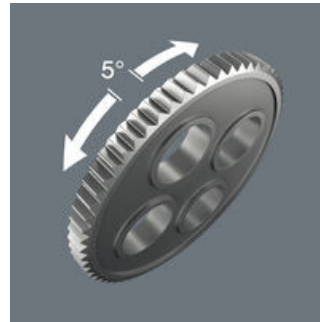

Alloggiamento integrato degli inserti

Nell'impugnatura del compatto cricchetto Zyklus si trova un alloggiamento integrato, imperdibile e ruotabile per 12 inserti (1/4", 25 mm lunghi).

Alloggiamento inserti ruotabile

Il ruotabile alloggiamento portainseri rende possibile il facile prelievo degli inserti in quasi ogni situazione, ed è imperdibile. Gli inserti sono alloggiati in sicurezza.

Testa cricchetto ruotabile

La testa del cricchettofacilmente ruotabile e può essere bloccata in ogni posizione predisposta, cursore bilaterale. È possibile lavorare senza problemi anche in spazi ristretti odi difficile accesso grazie al grande spazio di movimento delle mani. Il predefinito bloccaggio a 0°, 15° e 90° su entrambi i lati, garantisce un lavoro sicuro senza slittamenti della testa del cricchetto.

Fissaggio della testa del cricchetto

La testa del cricchetto può essere fissata nelle posizioni definite di 0°, 15° e 90° a destra e a sinistra utilizzando l'interruttore scorrevole su entrambi i lati.

Angolo di richiamo minimo

La dentatura fine con 72 denti permette un angolo di richiamo di solo 5° per lavorare in situazioni di avvitamento in spazi ridotti.

Reversibilità

Il cricchetto Zyklus Pocket è commutabile in ogni posizione destra/sinistra velocemente e facilmente grazie alla rotella zigrinata.