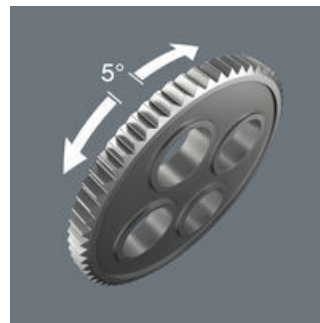

Cricchetto compatto Zyklus con alloggiamento inserti integrato

L'attacco magnetico diretto è predisposto sia per bussole da 3/8" come anche per inserti da 1/4".

Alloggiamento integrato degli inserti

Nell'impugnatura del compatto cricchetto Zyklus si trova un alloggiamento integrato, imperdibile e ruotabile per 12 inserti (1/4", 25 mm lunghi).

Testa cricchetto ruotabile

La testa del cricchetto facilmente ruotabile e può essere bloccata in ogni posizione predisposta, cursore bilaterale. È possibile lavorare senza problemi anche in spazi ristretti o di difficile accesso grazie al grande spazio di movimento delle mani. Il predefinito bloccaggio a 0°, 15° e 90° su entrambi i lati, garantisce un lavoro sicuro senza slittamenti della testa del cricchetto.

Fissaggio della testa del cricchetto

La testa del cricchetto può essere fissata nelle posizioni definite di 0°, 15° e 90° a destra e a sinistra utilizzando l'interruttore scorrevole su entrambi i lati.

Angolo di richiamo minimo

La dentatura fine con 72 denti permette un angolo di richiamo di solo 5° per lavorare in situazioni di avvitamento in spazi ridotti.

Reversibilità

Il cricchetto Zyklus Pocket è commutabile in ogni posizione destra/sinistra velocemente e facilmente grazie alla rotella zigrinata.