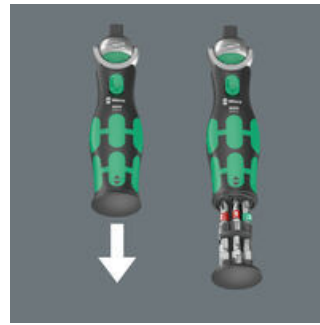

- Cricchetto compatto Zyklop con alloggiamento inserti integrato
- L'attacco diretto magnetico trasforma il cricchetto da 3/8" in un giravite/cricchetto per inserti da 1/4"
- Testa cricchetto ruotabile con 5 posizioni di blocco predefinite
- Cricchetto reversibile a denti fini (72 denti) per un angolo di richiamo ridotto di soli 5°
- Alloggiamento inserti girevole e imperdibile per un rapido prelievo una tenuta sicura degli inserti

Cricchetto Zyklop compatto con alloggiamento inserti, per la tasca dei pantaloni. Attacco diretto magnetico per inserti 1/4" e bussole 3/8". Cambio utensile molto rapido grazie all'attacco non bloccabile. La testa con blocco predefinito a 0°, 15° e 90° consente l'impiego come cricchetto e come giravite a cricchetto. La dentatura fine con 72 denti garantisce un angolo di richiamo di solo 5°. Grande spettro di applicazione grazie ai 12 inserti integrati. La robusta meccanica del cricchetto assicura sufficienti coppie. Perfetta combinazione di un cricchetto Zyklop con una serie di giravite da 12 pezzi.

Cricchetto compatto Zyklus con alloggiamento inserti integrato

L'attacco magnetico diretto è predisposto sia per bussole da 3/8" come anche per inserti da 1/4".

Alloggiamento integrato degli inserti

Nell'impugnatura del compatto cricchetto Zyklus si trova un alloggiamento integrato, imperdibile e ruotabile per 12 inserti (1/4", 25 mm lunghi).

Testa cricchetto ruotabile

La testa del cricchetto facilmente ruotabile e può essere bloccata in ogni posizione predisposta, cursore bilaterale. È possibile lavorare senza problemi anche in spazi ristretti o di difficile accesso grazie al grande spazio di movimento delle mani. Il predefinito bloccaggio a 0°, 15° e 90° su entrambi i lati, garantisce un lavoro sicuro senza slittamenti della testa del cricchetto.