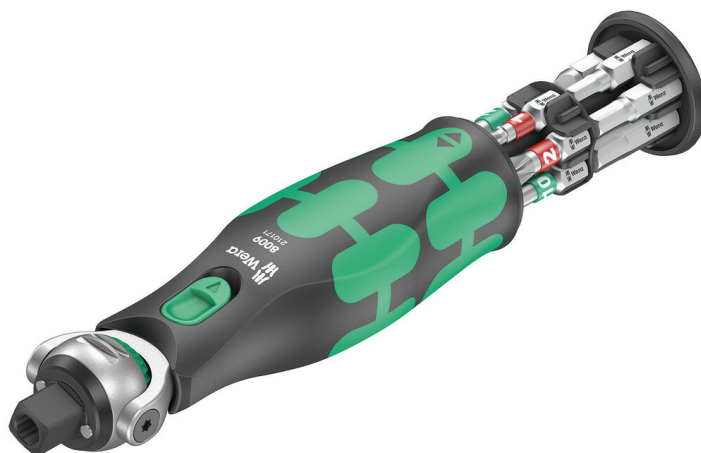

# 8009 Zyklop Pocket Imperial Set 1, 13 pezzi

Zyklop Pocket

<b>EAN/SE:</b>	4013288221841	<b>Dimensione:</b>	165x70x35 mm
<b>Parte No.:</b>	05004282001	<b>Peso:</b>	256 g
<b>Articolo no.:</b>	8009 Zyklop Pocket Set Imperial 1	<b>Paese di origine:</b>	CZ
		<b>Tariffa doganale no.:</b>	82041100

- Cricchetto compatto Zyklop con alloggiamento inserti integrato
- L'attacco diretto magnetico trasforma il cricchetto da 3/8" in un giravite/cricchetto per inserti da 1/4"
- Testa cricchetto ruotabile con 5 posizioni di blocco predefinite
- Cricchetto reversibile a denti fini (72 denti) per un angolo di richiamo ridotto di soli 5°
- Alloggiamento inserti girevole e imperdibile per un rapido prelievo una tenuta sicura degli inserti

Cricchetto Zyklop compatto con alloggiamento inserti, per la tasca dei pantaloni. Attacco diretto magnetico per inserti 1/4" e bussole 3/8". Cambio utensile molto rapido grazie all'attacco non bloccabile. La testa con blocco predefinito a 0°, 15° e 90° consente l'impiego come cricchetto e come giravite a cricchetto. La dentatura fine con 72 denti garantisce un angolo di richiamo di solo 5°. Grande spettro di applicazione grazie ai 12 inserti integrati. La robusta meccanica del cricchetto assicura sufficienti coppie. Perfetta combinazione di un cricchetto Zyklop con una serie di giravite da 12 pezzi.

Cricchetto compatto Zyklus con alloggiamento inserti integrato

L'attacco magnetico diretto è predisposto sia per bussole da 3/8" come anche per inserti da 1/4".

Alloggiamento integrato degli inserti

Nell'impugnatura del compatto cricchetto Zyklus si trova un alloggiamento integrato, imperdibile e ruotabile per 12 inserti (1/4", 25 mm lunghi).