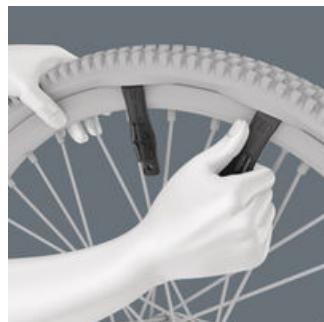

EAN/SE:	4013288220585	Dimensione:	200x60x15 mm
Parte No.:	05004184001	Peso:	35 g
Articolo no.:	Bicycle Set 13	Paese di origine:	CZ
		Tariffa doganale no.:	39269097

- 2 levagomme (9502+9503) in materiale plastico rinforzato in fibra di vetro
- Sollevare la gomma in sicurezza, senza danneggiare il cerchio
- L'attacco esagonale da 1/4" del levagomme 9502 consente l'impiego di un inserto da 1/4"
- Levagomme 9503 con estrattore valvole per valvole Sclaverand (francesi) e valvole e sfiati per auto

2 pezzi Assortimento levagomme per il'impiego mobile o stazionario. Entrambi i levagomme vengono realizzati in materiale plastico in fibra di vetro: levagomme 9502 con attacco 1/4". Levagomme 9503 con estrattore valvola per le valvole Sclaverand (francesi) e valvole e sfiati per auto. Con le leve per in plastica rinforzata in fibra di vetro, le gomme possono essere sollevate in sicurezza dal cerchio senza danneggiarlo.

Sollevare il pneumatico in modo sicuro dal cerchione

Con i levagomme in plastica rinforzata con fibra di vetro, le gomme possono essere sollevate dal cerchione in modo sicuro, senza danneggiare il cerchio. Sollevare il cerchione con un levagomme, agganciare un raggio ed estrarre la gomma con il secondo levagomme. I due sollevatori per gomme possono essere incastrati l'uno nell'altro in modo che non si perdano singolarmente.

Il levagomme 9502 con attacco inserti

L'attacco esagonale da 1/4" del levagomme 9502 consente l'impiego di un inserto da 1/4". Con ciò sono possibili avvitamanti leggeri.

Il levagomme 9503

Il levagomme 9503 può essere impiegato come estrattore valvole del tipo Sclaverand (francesi) e come sfiato per valvole auto.