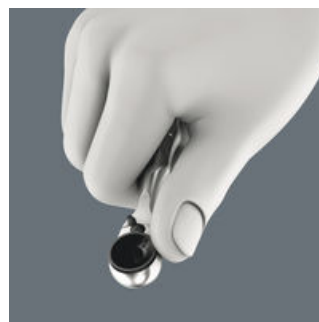

Le officine per le biciclette e i ciclisti appassionati amano smanettare sulla bicicletta. Lo specialista di utensili per avvitare Wera offre con il Set Bicicletta 1 un assortimento di utensili, che grazie alla custodia avvolgibile compatta e di design è molto pratica e può risolvere i più comuni problemi di avvitamento sulla bicicletta. La robusta custodia contiene il cricchetto Zyklop Mini 1 e 10 inserti con tutti i vantaggi della tecnologia inserti Wera, particolarmente selezionati per gli avvitiamenti più comuni sulla bicicletta. Con le leve per gomme in plastica rinforzata con fibra di vetro, le gomme possono essere sollevate dal cerchio in modo sicuro senza danneggiare il cerchio.

### Il Set di utensili per andare in giro

Il Set Bicicletta 1 contiene utensili per le impronte di avvitamento più correnti per city bike, mountains bike e bici a pedalata assistita. Grazie alla custodia avvolgibile è il compagno ideale anche per i giri in bicicletta.

### Avvitamento veloce

Con il Zyklop Mini 1 è possibile raggiungere una velocità di lavoro elevata grazie alla sua rotella zigrinata che permette di velocizzare notevolmente l'avvitamento visto che solo al momento del serraggio finale della vite si deve azionare l'utensile tramite l'impugnatura.

### Il Zyklop Mini

La dentatura fine a 60 denti riduce l'angolo di richiamo a soli 6° permettendo di lavorare in maniera precisa.