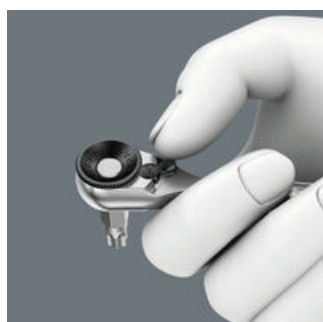

Reversibilità

Semplice inversione del senso di rotazione.