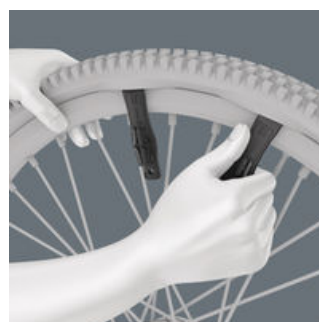

### Avvitamento veloce

Con il Zyklop Mini 1 è possibile raggiungere una velocità di lavoro elevata grazie alla sua rotella zigrinata che permette di velocizzare notevolmente l'avvitamento visto che solo al momento del serraggio finale della vite si deve azionare l'utensile tramite l'impugnatura.

### Il Zyklop Mini

La dentatura fine a 60 denti riduce l'angolo di richiamo a soli 6° permettendo di lavorare in maniera precisa.

### Reversibilità

Semplice inversione del senso di rotazione.

### Sollevare il pneumatico in modo sicuro dal cerchione

Con i leva gomme in plastica rinforzata con fibra di vetro, le gomme possono essere sollevate dal cerchione in modo sicuro, senza danneggiare il cerchio. Sollevare il cerchione con un levagomme, agganciare un raggio ed estrarre la gomma con il secondo levagomme. I due sollevatori per gomme possono essere incastrati l'uno nell'altro in modo che non si perdano singolarmente.