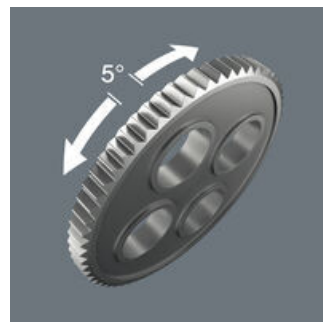

Testa orientabile

La testa del cricchetto facilmente ruotabile e può essere bloccata in ogni posizione predisposta, cursore bilaterale. È possibile lavorare senza problemi anche in spazi ristretti o di difficile accesso grazie al grande spazio di movimento delle mani. Il predefinito bloccaggio a 0°, 15° e 90° su entrambi i lati, garantisce un lavoro sicuro senza slittamenti della testa del cricchetto.

Veri campioni di rotazione

I cricchetti Zyklop Speed sono dei veri campioni di rotazione veloce. La loro massa centrifuga permette di accelerare i lavori d'avvitamento. L'impugnatura Kraftform con la sua struttura a rotazione simmetrica e il suo manicotto flottante, permettono una rotazione super rapida dell'utensile, soprattutto se a causa di una filettatura scorrevole il cricchetto non entra ancora in funzione.

Reversibilità

Tutti i cricchetti Zyklop Speed sono reversibili in ogni posizione, in maniera veloce e facile, grazie alla loro ruota zigrinata. Facili da usare, nessuna perdita di tempo!

Angolo di richiamo minimo

I cricchetti reversibili a 72 denti dispongono di un angolo di richiamo minimo di soli 5° che permette di lavorare in maniera precisa e veloce in tutte le situazioni di montaggio.

Normale giravite

Nella posizione a 0° con adattatore o inserto, il cricchetto può essere usato come un normale giravite.