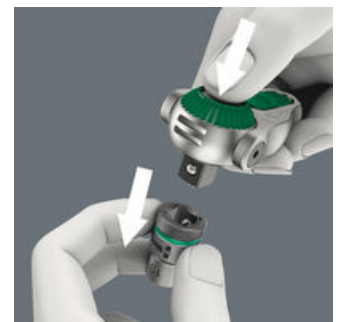

Testa orientabile

La testa del cricchetto facilmente ruotabile e può essere bloccata in ogni posizione predisposta, cursore bilaterale. È possibile lavorare senza problemi anche in spazi ristretti o di difficile accesso grazie al grande spazio di movimento delle mani. Il predefinito bloccaggio a 0°, 15° e 90° su entrambi i lati, garantisce un lavoro sicuro senza slittamenti della testa del cricchetto.

Reversibilità

Tutti i cricchetti Zyklop Speed sono reversibili in ogni posizione, in maniera veloce e facile, grazie alla loro ruota zigrinata. Facili da usare, nessuna perdita di tempo!

Angolo di richiamo minimo

I cricchetti reversibili a 72 denti dispongono di un angolo di richiamo minimo di soli 5° che permette di lavorare in maniera precisa e veloce in tutte le situazioni di montaggio.

Normale giravite

Nella posizione a 0° con adattatore o inserto, il cricchetto può essere usato come un normale giravite.

Bloccaggio a sfera

La sfera di fermo garantisce una tenuta sicura della bussola e degli altri accessori, rendendo in questo modo il lavoro d'avvitamento ancora più sicuro. Basta premere brevemente il dispositivo di sblocco per cambiare l'utensile in maniera rapida e in ogni posizione predefinita.