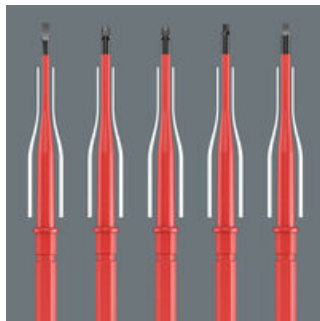

EAN/SE:	4013288163950	Dimensione:	154x13x13 mm
Parte No.:	05003455001	Peso:	20 g
Articolo no.:	KK 65 iS PZ	Paese di origine:	CZ
		Tariffa doganale no.:	82054000

- Con lama a diametro ridotto e isolamento protettivo integrato
- Per raggiungere e azionare viti PZ in profondità
- Isolata, collaudata singolarmente secondo IEC 60900
- Attacco esagonale da 9 mm smussato
- La punta Wera Black Point offre precisione di accoppiamento e protezione anticorrosiva ottimizzata

Lama intercambiabile con diametro ridotto, con isolamento protettivo integrato per raggiungere e azionare viti e molle in profondità. Utensili collaudati singolarmente secondo IEC 60900. Collaudo singolo a 10000 volt per una protezione perfetta durante i lavori sotto tensione fino a 1000 volt. La punta Black Point della Wera si accoppia perfettamente con la vite e la protegge dalla corrosione.

Nesso

Wera - KK 65 iS PZ
05003455001 - 4013288163950

Wera Werkzeuge GmbH
Korzter Straße 21-25
D-42349 Wuppertal
Tel: +49 (0)2 02 / 40 45-0
E-Mail: info@wera.de

Collaudo di ogni singolo pezzo

Solo il collaudo dell'utensile con prova di resistenza a 10.000 Volt, da all'utilizzatore la certezza assoluta che il suo giravite sia stato testato rispetto alla sua caratteristica più importante, cioè il suo isolamento. I giravite VDE della Wera vengono collaudati uno ad uno. Il lavoro sicuro fino a 1.000 Volt è pertanto garantito.

Lame intercambiabili VDE a diametro ridotto

Con diametro ridotto e isolamento protettivo integrato per raggiungere e azionare viti e molle in profondità, ogni singolo pezzo collaudato secondo IEC 60900.