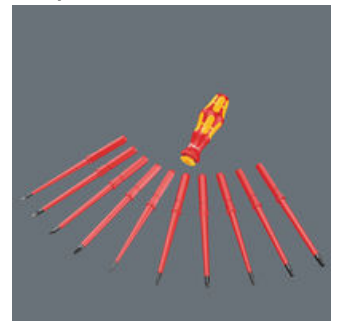

Lama intercambiabile con diametro ridotto, con isolamento protettivo integrato per raggiungere e azionare viti e molle in profondità. Utensili collaudati singolarmente secondo IEC 60900. Collaudo singolo a 10000 volt per una protezione perfetta durante i lavori sotto tensione fino a 1000 volt. La punta Black Point della Wera si accoppia perfettamente con la vite e la protegge dalla corrosione.

Nesso

Wera - KK 65 iS PZ
05003455001 - 4013288163950

Wera Werkzeuge GmbH
Korzter Straße 21-25
D-42349 Wuppertal
Tel: +49 (0)2 02 / 40 45-0
E-Mail: info@wera.de

Collaudo di ogni singolo pezzo

Solo il collaudo dell'utensile con prova di resistenza a 10.000 Volt, da all'utilizzatore la certezza assoluta che il suo giravite sia stato testato rispetto alla sua caratteristica più importante, cioè il suo isolamento. I giravite VDE della Wera vengono collaudati uno ad uno. Il lavoro sicuro fino a 1.000 Volt è pertanto garantito.

Lame intercambiabili VDE a diametro ridotto

Con diametro ridotto e isolamento protettivo integrato per raggiungere e azionare viti e molle in profondità, ogni singolo pezzo collaudato secondo IEC 60900.

Lame intercambiabili VDE da 154 mm

Per porta-inserti Kraftform 7400 VDE, 827 T i e Kraftform 817 VDE.

Sistema impugnatura / lame intercambiabili – Kraftform Kompakt VDE

Il sistema impugnatura / lame intercambiabili permette di cambiare le lame in un batter d'occhio garantendo impieghi versatili!