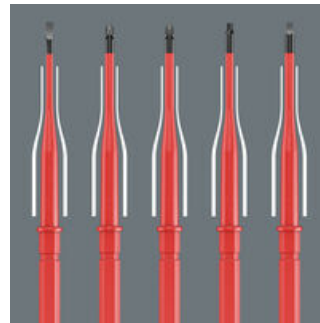

- Con lama a diametro ridotto e isolamento protettivo integrato
- Per raggiungere e azionare viti e molle in profondità
- Isolata, collaudata singolarmente secondo IEC 60900
- Attacco esagonale da 9 mm smussato
- La punta Wera Black Point offre precisione di accoppiamento e protezione anticorrosiva ottimizzata

#### Collaudo di ogni singolo pezzo

Gli assortimenti Kraftform Kompakt VDE contengono una impugnatura portalamina, come anche lame intercambiabili isolate che si possono cambiare senza utensili speciali.

#### Lame intercambiabili VDE a diametro ridotto

Con diametro ridotto e isolamento protettivo integrato per raggiungere e azionare viti e molle in profondità, ogni singolo pezzo collaudato secondo IEC 60900.