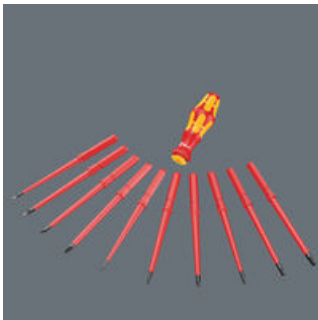

Sistema impugnatura / lame intercambiabili – Kraftform Kompakt VDE

Il sistema impugnatura / lame intercambiabili permette di cambiare le lame in un batter d'occhio garantendo impieghi versatili!

Nesso

Wera - KK 60 iS
05003407001 - 4013288163899