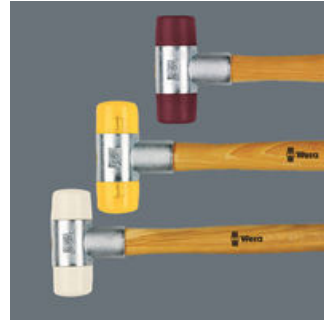

- Battere con forza senza danneggiare la superficie
- Mazzuola con testa in Uretano, durezza media
- Per battere su pezzi con spigoli vivi, per carrozzieri, officine, industria meccanica
- Collegamento sicuro e indissolubile del gambo e della testa della mazzuola
- Legno di frassino di alta qualità

Mazzuolo della Wera: la forma conica dei due lati collega il manico del mazzuolo indissolubilmente alla sua testa in uretano medio-duro. Manico in pregiato legno di frassino. Uso versatile grazie alle teste intercambiabili. Per carrozzieri, officine, industria meccanica.

Mazzuole

Per tutti i tipi di lavoro

Versione morbide, medio dure e dure per tutti i tipi di lavoro come p.es. la lavorazione di pezzi con bordi taglienti senza pericolo di scheggiatura.

Pregiato legno di frassino

Sicuro

La forma conica dei due lati collega il manico della mazzuola indissolubilmente alla sua testa.

Uso versatile

Uso versatile grazie alle teste intercambiabili.

Nesso

[https://products.wera.de/it/mazzuole\\_102.html](https://products.wera.de/it/mazzuole_102.html)