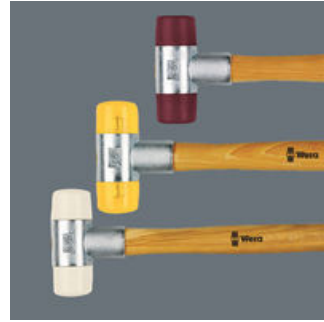

Mazzuole

Per tutti i tipi di lavoro

Versione morbide, medio dure e dure per tutti i tipi di lavoro come p.es. la lavorazione di pezzi con bordi taglienti senza pericolo di scheggiatura.