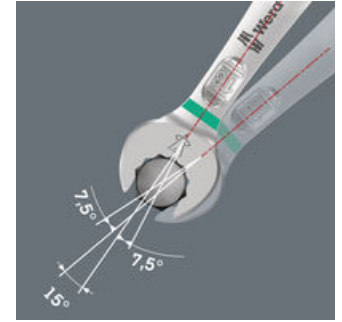

#### Insert en mousse bicolore

La deuxième couche de mousse gris clair est visible lorsque l'on retire l'outil. L'absence d'un outil se remarque donc facilement.

#### Pour les espaces de montage particulièrement étroits

La clé mixte Joker 6003 avec sa fourche 12 pans et coudée à 7,5° double les possibilités d'ancrage lors de la rotation à 180° de la clé. Les écrous ou têtes de vis peuvent être "agrippés" tous les 15°. La Joker 6003 trouve pour ainsi dire d'elle-même le point d'ancrage suivant à chaque rotation.

#### Joker 6003 : Avec un angle de reprise inférieur à 30°

L'angle de 7,5° de la fourche, la géométrie 12 pans et l'ajustement de l'utilisation (positionner, visser, tourner, positionner, visser, tourner, etc.) permettent de visser même dans des situations où l'angle de reprise est inférieur à 30°.

#### Géométrie 12 pans

Les 12 pans de la fourche et de l'œil assurent un ajustement parfait avec la tête de la vis ou l'écrou et diminue le risque de ripage.