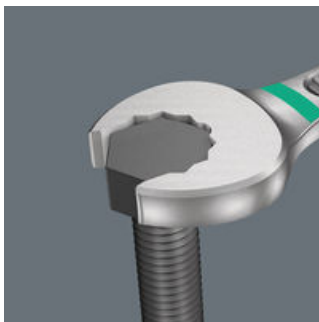

Insert en mousse durable ; bicolore pour repérer rapidement les pièces manquantes ; compatible avec la servante d'atelier Tool Rebel ; équipé de 18 clés mixtes Wera 6003 Joker et 1 décapsuleur Wera Kraftform.

#### Pour les espaces de montage particulièrement étroits

La clé mixte Joker 6003 avec sa fourche 12 pans et coudée à 7,5° double les possibilités d'ancrage lors de la rotation à 180° de la clé. Les écrous ou têtes de vis peuvent être "agrippés" tous les 15°. La Joker 6003 trouve pour ainsi dire d'elle-même le point d'ancrage suivant à chaque rotation.

#### Joker 6003 : Avec un angle de reprise inférieur à 30°

L'angle de 7,5° de la fourche, la géométrie 12 pans et l'ajustement de l'utilisation (positionner, visser, tourner, positionner, visser, tourner, etc.) permettent de visser même dans des situations où l'angle de reprise est inférieur à 30°.

#### Géométrie 12 pans

Les 12 pans de la fourche et de l'œil assurent un ajustement parfait avec la tête de la vis ou l'écrou et diminue le risque de ripage.