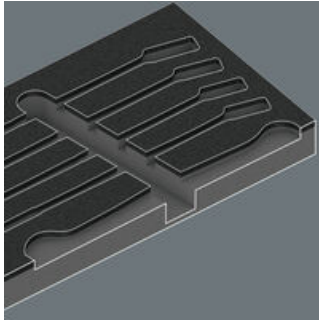

6003 Clés mixtes Joker - Côté fourche avec un angle de reprise de 15° seulement. Quand il faut jouer serré !

Rangement sûr et vue d'ensemble rapide

Grâce à la précision des découpes, les outils sont bien maintenus dans la mousse, mais restent faciles à saisir. La disposition bien pensée des outils permet un rangement compact et un accès rapide à l'outil voulu.