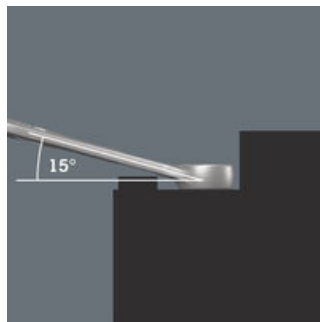

Joker 6003 : Œil coudé

L'œil est coudé à 15° par rapport à l'axe de l'outil pour dégager la clé.