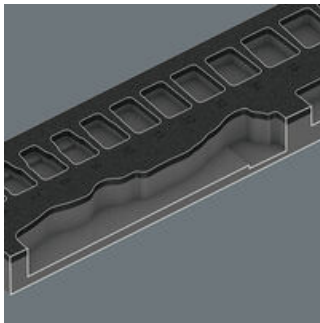

**Rangement sûr et vue d'ensemble rapide**

Grâce à la précision des découpes, les outils sont bien maintenus dans la mousse, mais restent faciles à saisir. La disposition bien pensée des outils permet un rangement compact et un accès rapide à l'outil voulu.

**Librement orientable**

La tête du cliquet est librement orientable et peut être déverrouillée en toute position grâce au bouton coulissant positionné sur les 2 côtés. Travail sans problème et avec une grande liberté de manœuvre, même dans les endroits très exigus ou difficiles d'accès. Les positions de blocage définies à 0°, 15° et 90° à gauche et à droite garantissent un travail sûr et empêchent la tête de riper.