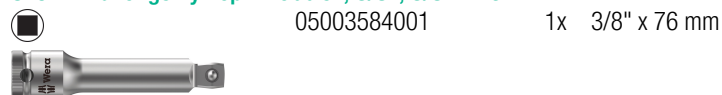

8794 B Rallonge Zyklus "Wobble", 3/8", 3/8" x 76 mm