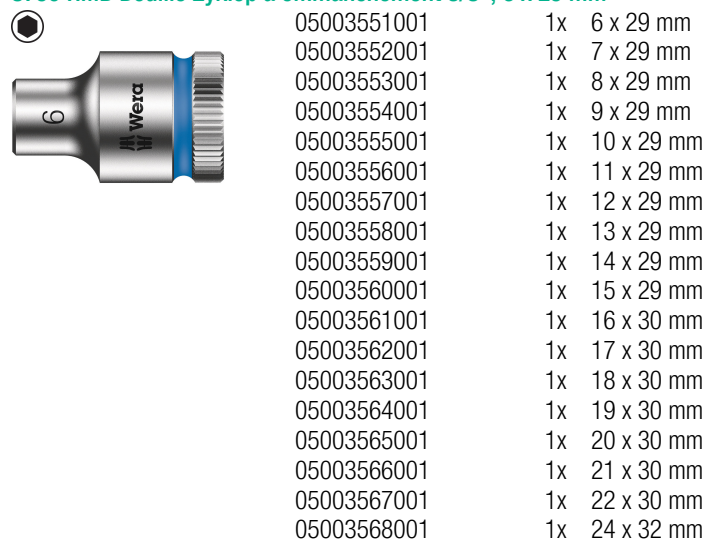

8790 HMB Douille Zyklus à emmanchement 3/8", 6 x 29 mm

Lien

<https://products.wera.de/fr/cliquets_et_accessoires_les_cliquets_zyklus_les_cliquets_zyklus_3_8_le_cliquet_zyklus_speed_3_8_9721.html>

Wera - 9721
05150111001 - 4013288225306

Wera Werkzeuge GmbH
Korzter Straße 21-25
D-42349 Wuppertal
Tel: +49 (0)2 02 / 40 45-0
E-Mail: info@wera.de