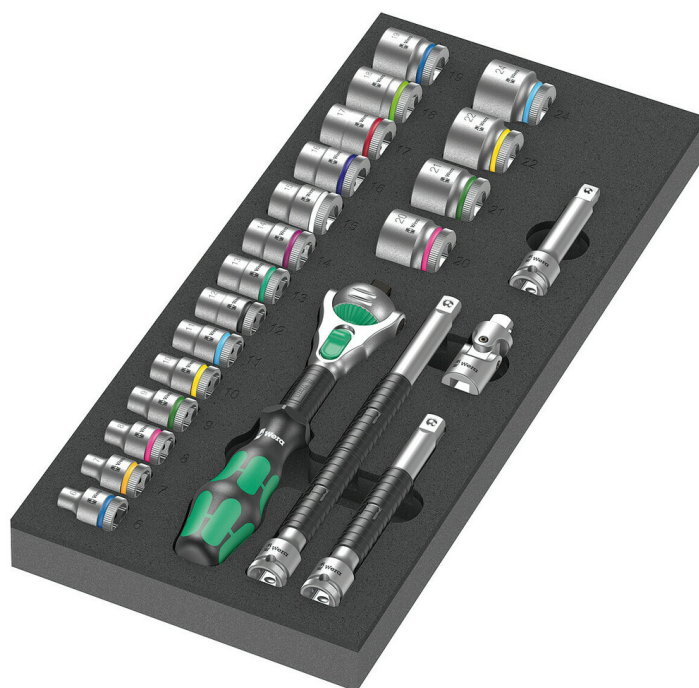

Le cliquet Zyklop Speed, 3/8"

**EAN:** 4013288225306

**Numéro de pièce:** 05150111001

**Numéro d'article:** 9721

**Dimension:** 405x185x55 mm

**Poids:** 2185 g

**Pays d'origine:** CZ

**Numéro de tarif  
douanier:** 82041100

- Insert en mousse durable, chaque outil a une place précise ; bicolore ; l'absence d'un outil se remarque vite
- Insert en mousse haut de gamme durable sans vapeurs chimiques
- Ajustement optimal pour faciliter au maximum le retrait des outils de l'insert en mousse
- Hydro-oléofuge, facile à entretenir et à nettoyer
- Protection de l'outil contre la saleté et les chocs
- Le cliquet Zyklop Speed combine 5 types de cliquets en un seul outil
- Avec masse oscillante et bague de rotation rapide pour une très grande vitesse de travail
- Avec tête librement orientable, éjection par bouton-pression et inversion gauche/droite

Insert en mousse durable ; bicolore pour repérer rapidement les pièces manquantes ; compatible avec la servante d'atelier Tool Rebel ; équipé de 1 cliquet Wera Zyklop Speed 3/8" et 22 accessoires.

**Lien**

**Librement orientable**

La tête du cliquet est librement orientable et peut être déverrouillée en toute position grâce au bouton coulissant positionné sur les 2 côtés. Travail sans problème et avec une grande liberté de manœuvre, même dans les endroits très exigus ou difficiles d'accès. Les positions de blocage définies à 0°, 15° et 90° à gauche et à droite garantissent un travail sûr et empêchent la tête de riper.