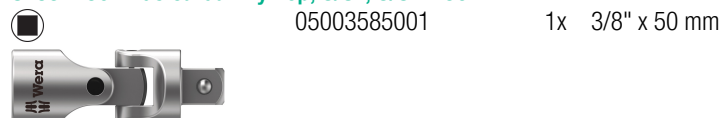

8795 B Joint de cardan Zyklus, 3/8", 3/8" x 50 mm