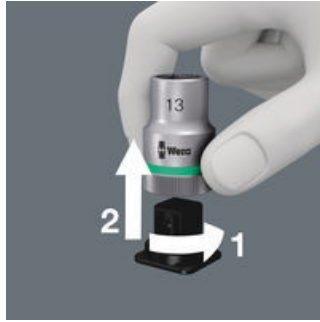

EAN:	4013288226686	Dimension:	235x155x60 mm
Numéro de pièce:	05136538001	Poids:	427 g
Numéro d'article:	9475	Pays d'origine:	CN
		Numéro de tarif douanier:	42029298

- Housse textile pour les jeux 8100 SB All-In Zyklus Speed 3/8" jusqu'à 35 pièces, vide
- Matériau robuste, indéformable
- La fermeture à scratch puissante empêche l'ouverture inopinée et la perte de l'outil
- Design compact pour un rangement peu encombrant
- Poids réduit pour un transport facile
- Compatible avec Wera 2go

Housse textile robuste pour le rangement compact d'outils ; idéale pour les déplacements, car le matériau utilisé est léger et résistant ; pour jeu de cliquet 8100 SB All-In Zyklus Speed 3/8" ; vide.

Lien
<https://www.wera.de/fr/05136538001>

Maintien sûr et prélèvement facile

Mécanisme Twist to Unlock, très souple, maintien en toute sécurité et retrait facile des douilles.

Flexible grâce à la bande scratch

La housse textile présente une zone boucles au dos. La bande scratch autocollante fournie permet de fixer la housse textile aux composants Wera 2go. Ou bien au mur, à l'étagère ou à la servante d'atelier.