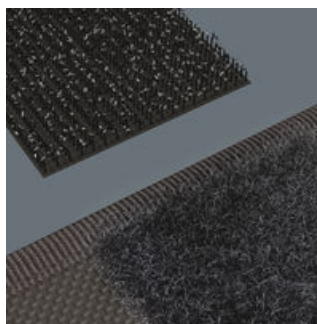

Matériau robuste

Le matériau utilisé se distingue par sa grande robustesse.

Sangles robustes pour un maintien sûr

Les sangles robustes en bande élastique large sécurisent l'outil.

Flexible grâce à la bande scratch

La housse textile présente une zone boucles au dos. La bande scratch autocollante fournie permet de fixer la housse textile aux composants Wera 2go. Ou bien au mur, à l'étagère ou à la servante d'atelier.