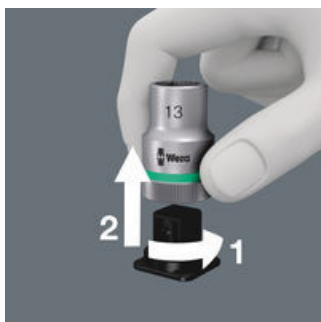

Mécanisme Twist to Unlock, très souple, maintien en toute sécurité et retrait facile des douilles.

**Flexible grâce à la bande scratch**

La housse textile présente une zone boucles au dos. La bande scratch autocollante fournie permet de fixer la housse textile aux composants Wera 2go. Ou bien au mur, à l'étagère ou à la servante d'atelier.