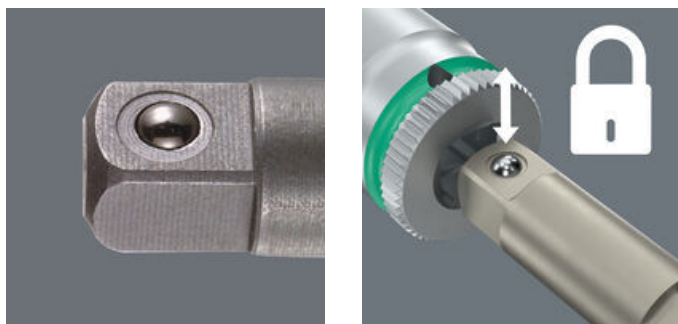

EAN:	4013288016997	Dimension:	25x8x8 mm
Numéro de pièce:	05136000001	Poids:	8 g
Numéro d'article:	870/1	Pays d'origine:	CZ
		Numéro de tarif douanier:	82042000

- Adaptateur manuel
- Avec carré mâle 1/4"
- Avec emmanchement hexagonal 1/4" (série 1 Wera)

Tige d'outil pour douilles. Pointe : carrée mâle 1/4". Emmanchement : hexagonal mâle 1/4".

Lien
<https://www.wera.de/fr/05136000001>

Wera - 870/1
05136000001 - 4013288016997

À bille

Avec bille ; pour douilles à carré à actionnement manuel