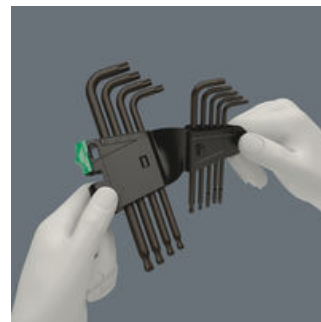

Jeu de clés mâles coudées Wera haute qualité, pour vis à empreinte TORX®. Munies, pour une part d'entre elles, d'une tête sphérique : La sphère terminant le bras long permet un travail sûr, même dans les situations de montage complexes. La finition BlackLaser assure une excellente protection des surfaces, y compris contre la corrosion, ainsi qu'une haute longévité. Accès rapide grâce à la mention de la taille portée sur la clé par gravage laser et résistant de ce fait à l'abrasion. Sous clip très pratique, réalisé dans un matériau inusable garantissant un maintien sûr et durable des clés tout en facilitant leur retrait.

Les pointes sphériques permettent de faire basculer ou pivoter l'axe de l'outil par rapport à celui de la vis, autorisant un vissage "en coin".

Repérage

Grâce à leur repérage respectif, les clés mâles coudées sont toutes rapidement à portée de main ; en outre, les clés mâles coudées Take it easy sont dotées d'un code couleur.

**Excellente protection des
surfaces**

Clés mâles coudées à finition superficielle BlackLaser pour une excellente protection des surfaces et une grande longévité.

**Maintien sûr et prélèvement
facile**

Le matériau inusable constituant le clip garantit un maintien sûr et un retrait facile des clés